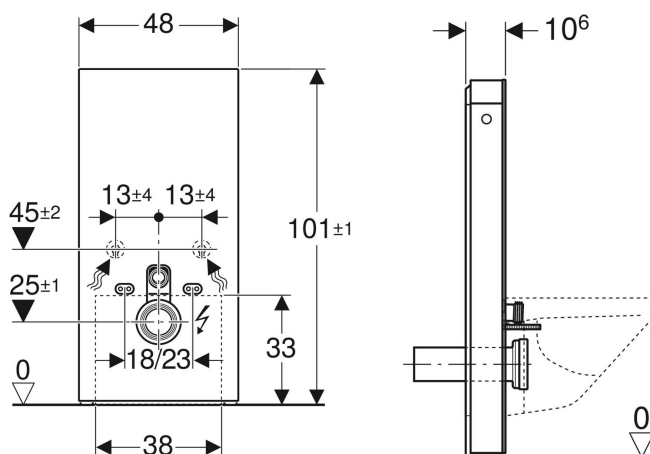

ΚΑΖΑΝΑΚΙ GEBERIT 131.221.SJ.7 MONOLITH PLUS ΓΥΑΛΙΝΟ ΜΑΥΡΟ

Κωδικός: 2203010128

Καζανάκι Geberit Monolith Plus 131.221.SJ.7 με ύψος 101 cm και επένδυση από μαύρο γυαλί. Ιδανική επιλογή για ανακαινίσεις, μετατροπές και νέα κτίρια.

Κατάλληλο για:

Εισόδου τοίχου με ύψος εισόδου > 23 cm.
Geberit AquaClean WC ολοκληρωμένες λύσεις
Τοποθέτηση σε τελειωμένα δάπεδα Τοποθέτηση μπροστά από γυφτοσανίδες ή συμπαγείς τοίχους.

Κωδικός Geberit: 131.221.SJ.7

ΤΕΧΝΙΚΟ ΣΧΕΔΙΟ:

ΧΑΡΑΚΤΗΡΙΣΤΙΚΑ

Πάχος: 10,6cm
Ύψος: 101cm
Βαθμός προστασίας: IPX4
Ονομαστική τάση: 100-240 V AC
Τάση λειτουργίας: 12 V DC
Συχνότητα δικτύου: 50-60 Hz
Μέγιστη κατανάλωση ενέργειας σε κατάσταση αναμονής: 0,5 W
Πίεση Ροής: 0,1-10 bar
Διπλή έκπλυση
Όγκος έκπλυσης, εργοστασιακή ρύθμιση: 6 / 3 lt
Όγκος μεγάλης έκπλυσης (ρύθμιζόμενη): 4-6 lt
Όγκος μικρής έκπλυσης: 3 lt
Ρυθμιζόμενος φωτισμός 2200 - 4000 K Χειρισμός από τα πλάγια
Ρυθμιζόμενο ύψος έως 7 cm
Ύψος στερέωσης λεκάνης 35 ± 1 cm
Καζανάκι πλήρως μονωμένο κατά της συμπύκνωσης
Πλαϊνή επένδυση από βουρτσιστό αλουμίνιο Η σύνδεση παροχής νερού είναι στο κάτω μέρος Υπάρχει η δυνατότητα σύνδεσης παροχής νερού αριστερά/δεξιά με αξεσουάρ
Αλλαγή ρυθμίσεων αποκλειστικά από την εφαρμογή Geberit Home

*Οι απεικονιζόμενες διαστάσεις του σχεδίου είναι σε cm

*10 χρόνια εργοστασιακή εγγύηση.