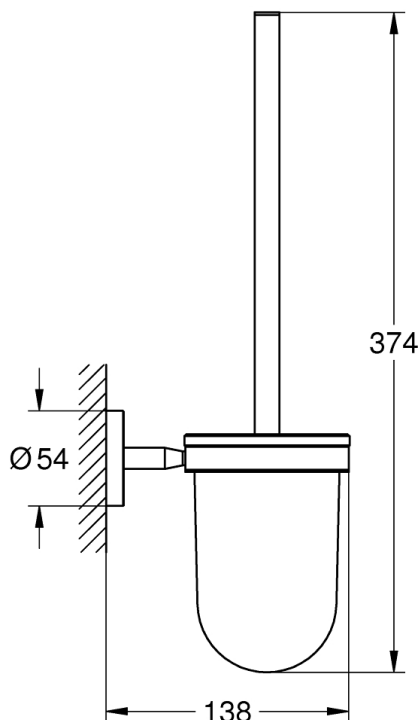

Ύψος: 37,4cm

Προβολή: 13,8cm

Φινίρισμα Grohe Long-Life

Κατάλληλο για βίδωμα (περιλαμβάνει βίδες) ή κόλλημα (κωδ. Grohe 40915000 πωλείται χωριστά)

*Αντέχει βάρος έως και 5κιλά

ΤΕΧΝΙΚΟ ΣΧΕΔΙΟ:

*Με 5 Χρόνια Εργοστασιακή Εγγύηση.