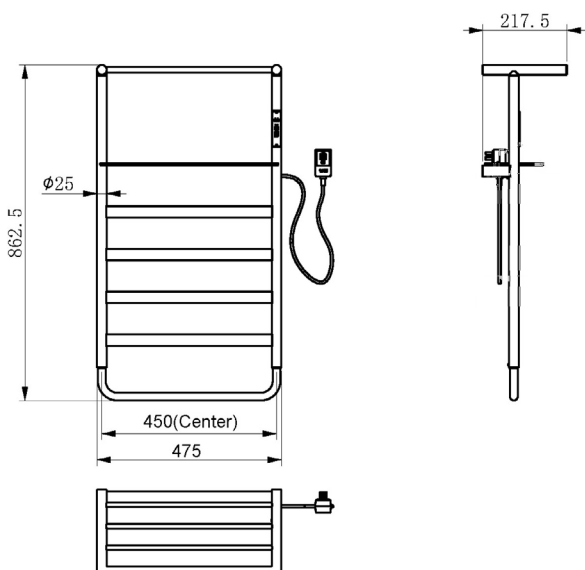

ΣΩΜΑ ΛΟΥΤΡΟΥ ΗΛΕΚΤΡΙΚΟ 870x475 ΜΕ ΡΑΦΙ BRUSHED NICKEL PICCADILLY

Κωδικός: 2904020034

ΤΕΧΝΙΚΟ ΣΧΕΔΙΟ:

Ηλεκτρικό Σώμα Λουτρού (πετσετοκρεμάστρα) 870x475mm με ράφι σε βουρτσιστό νίκελ από την Piccadilly.

Ανανεώστε το μπάνιο σας με το μοντέρνο και υψηλής απόδοσης σώμα λουτρού-πετσετοκρεμάστρα, σχεδιασμένο για να προσφέρει άνεση, κομψότητα και πρακτική αποθήκευση.

Οι σωλήνες του παρέχουν ομοιόμορφη κατανομή θερμότητας, ενώ το ράφι προσφέρει επιπλέον αποθηκευτικό χώρο για πετσέτα ή άλλα αντικείμενα μπάνιου.

Η θερμοστατική λειτουργία, που διατηρεί την επιθυμητή θερμοκρασία σταθερή και εξοικονομεί ενέργεια και ο πίνακας αφής εξασφαλίζουν ότι η χρήση της είναι απλή και αποδοτική.

ΧΑΡΑΚΤΗΡΙΣΤΙΚΑ:

Ύψος: 86,25cm

Πλάτος: 47,5cm

Προβολή: 21,75cm

Υλικό: Ανοξείδωτο Ατσάλι

Φινίρισμα: Brushed Nickel - Βουρτσιστό Νίκελ

Ισχύς: 150W

Αριθμός σωληνών: 9 (5 κάθετοι - 4 οριζόντιοι)

Ράφι

Πίνακας ελέγχου αφής

Θερμοστατική λειτουργία

*Με 5 χρόνια εγγύηση

* οι απεικονιζόμενες διαστάσεις του σχεδίου είναι σε mm.