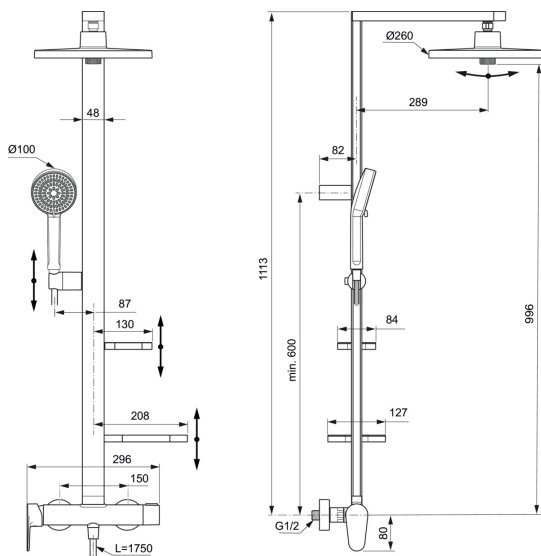

Κωδικός Ideal: BD584XG

ΧΑΡΑΚΤΗΡΙΣΤΙΚΑ

Τοποθέτηση σε: Μπάνιο/Ντουζ
 Εγκατάσταση: Επίτοιχια
 Φινίρισμα: Μαύρο Ματ
 Υλικό: Ορείχαλκος /Αλουμίνιο
 Τύπος: Με μπαταρία
 Ύψος στήλης: 113mm
 Προβολή: 501mm
 Θερμοστατική μπαταρία
 Εξοικονόμηση Νερού και ενέργειας
 Λαβή Easy Grip
 Standard S Connectors
 Firmaflow 38mm με περιοριστή ζεστού νερού
 Διανομέα 2 θέσεων
 Τεχνολογία Cool body
 Βαλβίδα αντεπιστροφής (anti-twist)
 Βέργα με προφίλ στα δεξιά και στα αριστερά για τοποθέτηση στηρίγματος τηλεφώνου και ραφιών
 Τοποθέτηση: Easyfix (επιτρέπει την επαναχρησιμοποίηση υφιστάμενων οπών)

Το σετ περιλαμβάνει:

BD581XG: IDEALRAIN ALU+ | Κεφαλή ντουζ 260x91x260 mm με mat black φινίρισμα, 12 l/min (3 bar) 2 λειτουργιών (Rain, Silk Rain)

BD580XG: IDEALRAIN ALU+ | Τηλέφωνο ντουζ πολλαπλών λειτουργιών 100x56x232 mm με mat black φινίρισμα, 8 l/min (3 bar) 2 λειτουργιών (Rain, Silk Rain)

BE175XG: IDEALRAIN | Σπιράλ ντους 1750 mm με mat black φινίρισμα

2 ράφια: Μικρό ράφι (σαπυνοθήκη) 13cm, Μεγάλο 20,8cm

Μπαταρία αναμεικτική: Ceratherm Alu

ΤΕΧΝΙΚΟ ΣΧΕΔΙΟ:

*Οι απεικονιζόμενες διαστάσεις του σχεδίου είναι σε mm