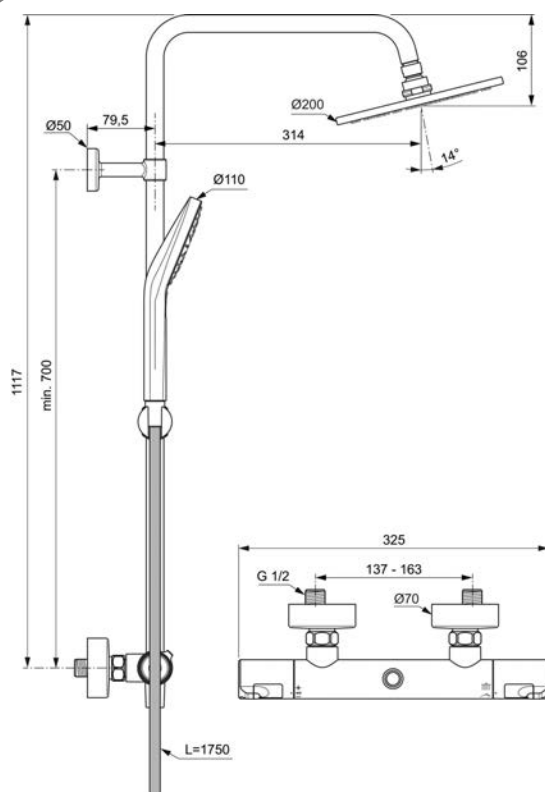

ΣΤΗΛΗ ΝΤΟΥΖ ΜΕ ΘΕΡΜΟΣΤΑΤΙΚΗ ΜΠΑΤΑΡΙΑ CERATHERM T50 ΧΡΩΜΕ IDEAL

Κωδικός: 1221050017

Επίτοιχο σύστημα απο ντους σετ Ceratherm T50 με θερμοστατική μπαταρία σε γυαλιστερή χρωμέ απόχρωση από την Ideal Standard. Διαθέτει τεχνολογία coolbody και διακόπτη υπέρβασης θερμοκρασίας για μεγαλύτερη προστασία.

Κωδικός Ideal: A7225AA

ΧΑΡΑΚΤΗΡΙΣΤΙΚΑ

Τοποθέτηση σε: Μπάνιο/Ντους
Εγκατάσταση: Επιτοίχια
Μπαταρία: Θερμοστατική
Φινίρισμα: Χρωμέ
Υλικό: Ορείχαλκος
Τύπος: Με μπαταρία
Ύψος στήλης: 1117mm
Προβολή: 493,5mm
Εξοικονόμηση νερού και ενέργειας
Τεχνολογία Coolbody
Παύση ασφαλείας

ΤΕΧΝΙΚΟ ΣΧΕΔΙΟ:

Το σετ περιλαμβάνει:

B2231AA: IDEALRAIN EVO | Τηλέφωνο ντους chrome φινίρισμα, 8 l/min (3 bar)
BE175AA: IDEALRAIN | Σπιράλ ντους 1750 mm με chrome φινίρισμα
B9442AA: IDEALRAIN | Κεφαλή ντους 200 mm με chrome φινίρισμα, 12 l/min (3 bar)
Μπαταρία θερμοστατική

*Οι απεικονιζόμενες διαστάσεις του σχεδίου είναι σε mm