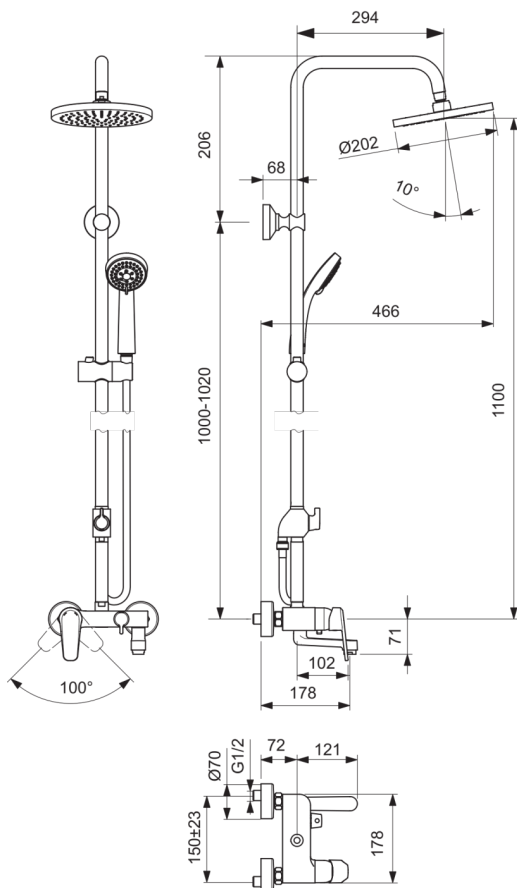

SEVA L

B0975AA

SEVA L | Επίτοιχο σύστημα λουτρού 466x1277 mm, 178 mm Προβολή ρουξουνιού με chromeφινίρισμα, 20.0 l/min (3 bar)

Φωτογραφία και σχέδιο

Vidima

Γενική πληροφορία

Τύπος προϊόντος:	Συστήματα ντους
Τύπος υποπροϊόντος:	Επίτοιχο σύστημα λουτρού
Μάρκα:	Vidima
Όνομα σουίτας:	SEVA L
Σχεδιαστής:	Ideal Standard
Colour:	AA - Chrome
Επιφανειακό αποτέλεσμα φινιρίσματος:	Γυαλιστερό
Ύψος (mm):	1277 - 1297
Μήκος / Προβολή (mm):	466
Μέθοδος στερέωσης:	S-coupling
Καθαρό βάρος (kg):	5,56
Κωδικός EAN:	3800861052104

Λήψεις

- [EPD](#)
- [Declaration of Conformity](#)
- [Spare Parts List](#)

Εξειδικεύσεις προϊόντος

Κωδικός χρώματος:	AA
Περιγραφή χρώματος:	chrome
Τεχνολογία Cool Body:	Όχι
ON / OFF Συνδετήρες S:	Όχι
Ρυθμιζόμενος χρόνος έκπλυσης:	Όχι
Ρυθμιζόμενο ύψος τηλεφώνου ντους:	Ναι
Θέση λαβής:	Μπροστινό
Το ντους κεφαλής είναι ρυθμιζόμενου βάθους:	Όχι
Υλικό:	Μέταλλο
Μέγιστη παροχή στα 3 bar (l):	20.0
Μέγιστος ρυθμός ροής στα 3bar (l) για όλες τις εξόδους:	8/9.5/20
Max. flow rate at 3 bar (l) for handspray:	8
Max. flow rate at 3 bar (l) for headshower:	9.5
Max. flow rate at 3 bar (l) for sprout:	20
Μέγιστη πίεση λειτουργίας (bar):	10