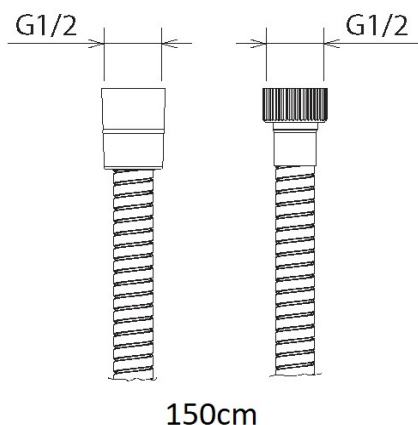

La Torre

ΣΠΙΡΑΛ ΛΟΥΤΡΟΥ 150cm ΜΠΡΟΝΖΕ LA TORRE

Κωδικός: **4003030038**

Σπιράλ λουτρού 150cm, σε bronze φινίρισμα, από τη La Torre. Άθραυστο σπιράλ λουτρού με μήκος 150cm, ιδανικό για μεγάλα μπάνια προσφέροντας ευελιξία και ευκολία χρήσης. Με την γυαλιστερή του υφή, είναι εύκολο στον καθαρισμό και δίνει μια πινελιά πολυτέλειας στο μπάνιο σας.

ΤΕΧΝΙΚΟ ΣΧΕΔΙΟ:

Κωδικός προμηθευτή: 200-37-220

ΧΑΡΑΚΤΗΡΙΣΤΙΚΑ

Μήκος: 150cm
Χρώμα: Bronze
Άθραυστο

Με 5 χρόνια εργοστασιακή εγγύηση.