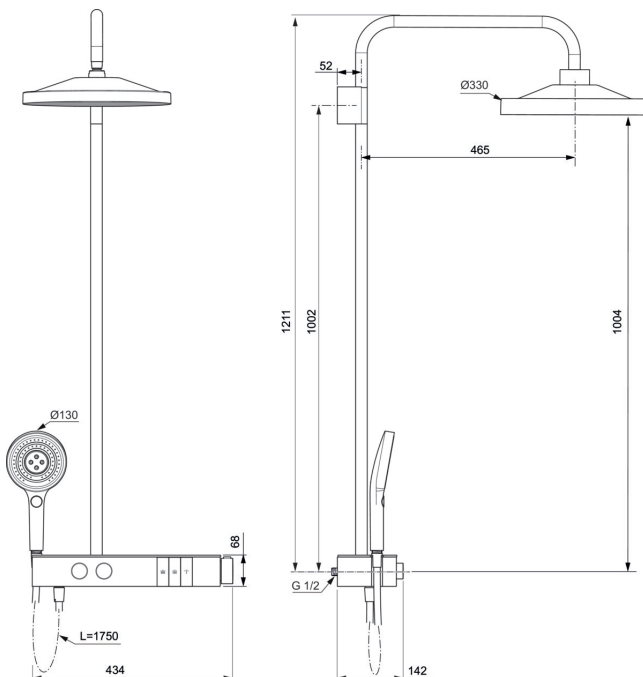

Κωδικός Ideal: **A7883AA**

ΧΑΡΑΚΤΗΡΙΣΤΙΚΑ

Τοποθέτηση σε: Μπάνιο/Ντουζ
Εγκατάσταση: Επίτοιχια
Φινίρισμα: Χρωμέ
Υλικό: Ορείχαλκος
Τύπος: Με θερμοστατική μπαταρία
Ύψος στήλης: 121,1cm
Προβολή: 682mm
Θερμοστατική λειτουργία
Εξοικονόμηση Νερού& Ενέργειας

ΤΕΧΝΙΚΟ ΣΧΕΔΙΟ:

*Οι απεικονιζόμενες διαστάσεις του σχεδίου είναι σε mm