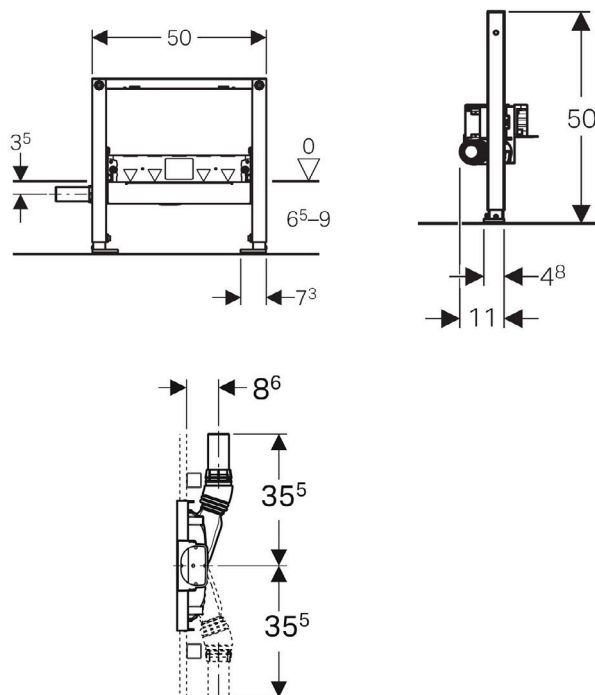

## ΣΕΤ ΣΙΦΩΝΙ ΜΕ ΚΑΝΑΛΙ ΤΟΙΧΟΥ-ΔΑΠΕΔΟΥ ΚΑΙ ΠΛΑΙΣΙΟ DUOFIX GEBERIT

Κωδικός: 4004015338

Σετ σιφώνι με κανάλι τοίχου-δαπέδου Duofix 111.593.00.1, από τη Geberit.  
Για κατασκευές γυψοσανίδας  
Για τοποθέτηση σε τοίχους συστήματος Geberit Duofix σε ύψος δωματίου  
Για αποστράγγιση ντους ή και δαπέδου  
Για ύψος επίστρωσης  $\geq 65\text{mm}$  στην είσοδο.

Κωδικός Geberit: 111.593.00.1

### ΧΑΡΑΚΤΗΡΙΣΤΙΚΑ

- Βάθος στεγανοποίησης νερού 30mm
- Αυτοφερόμενο πλαίσιο
- Περιστρεφόμενες πόδια
- Ρυθμιζόμενο ύψος εισόδου
- Πάχος επένδυσης 10-40mm
- Κατάλληλο για κατασκευές πλακιδίων σε δάπεδο 2-26mm
- Κατάλληλο για κατασκευές πλακιδίων σε τοίχο 2-35mm
- Πλευρική σύνδεση αποχέτευσης
- Στεγανοποιητικό 10cm περιφερειακό, για σύνδεση συστημάτων στεγανοποίησης