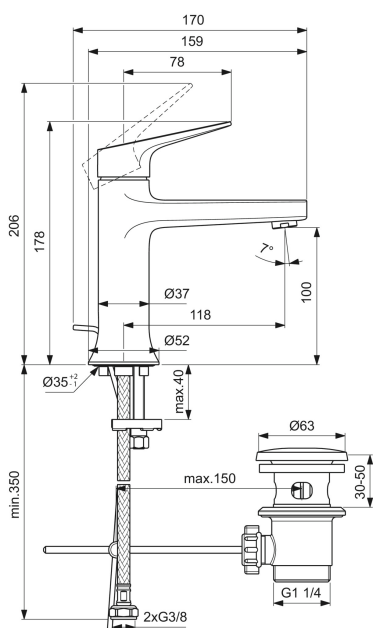

Κωδικός Ideal: **BD653AA**

### ΧΑΡΑΚΤΗΡΙΣΤΙΚΑ

Ύψος μπαταρίας: 17,8cm  
 Προβολή: 17cm  
 Σειρά: La Dolce Vita  
 Φινίρισμα: Χρωμέ  
 Υλικό: Ορείχαλκος  
 Εγκατάσταση: Επικαθήμενη  
 Μέγιστη ροή (3 bar): 3,8 lt/min  
 Easyfix  
 Τεχνολογία επίστρωσης: Starhine

### ΤΕΧΝΙΚΟ ΣΧΕΔΙΟ:

\*Οι απεικονιζόμενες διαστάσεις του σχεδίου είναι σε mm