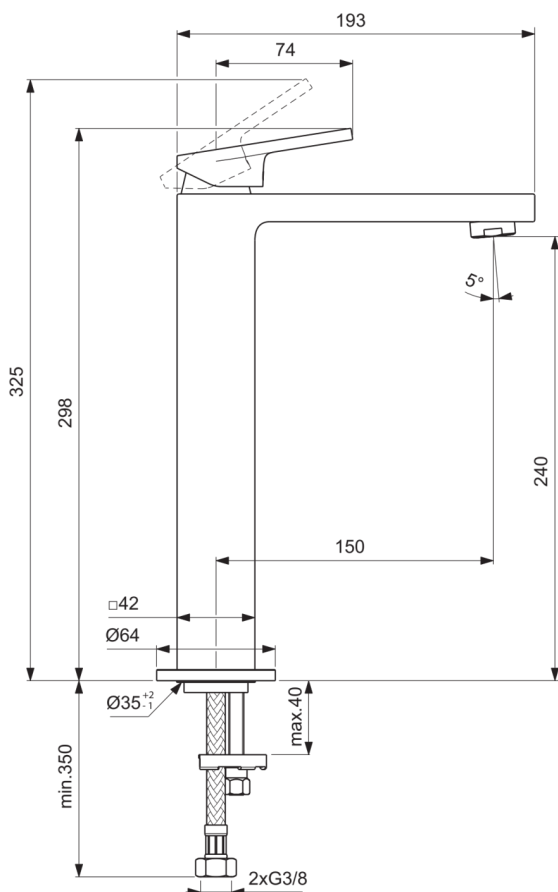

EXTRA

BD507A5

EXTRA | Μπαταρία νιπτήρα 64x204x298 mm, 150 mm Προβολή ρουξουνιού με magnetic greυφνίρισμα, 5 l/min (3 bar), χωρίς βαλβίδα | EasyFix, FirmaFlow, Τεχνολογία PVD

Φωτογραφία και σχέδιο

Γενική πληροφορία

Τύπος προϊόντος:	Μπαταρίες νιπτήρα
Τύπος υποπροϊόντος:	Μπαταρία νιπτήρα
Μάρκα:	Ideal Standard
Όνομα σουίτας:	EXTRA
Σχεδιαστής:	Palomba Serafini Associati
Colour:	A5 - Magnetic Grey
Επιφανειακό αποτέλεσμα φινιρίσματος:	Σατέν
Ύψος (mm):	298
Πλάτος (mm):	64
Μήκος / Προβολή (mm):	204
Μέθοδος στερέωσης:	EasyFix
Καθαρό βάρος (kg):	2.26
Κωδικός EAN:	3800861112112