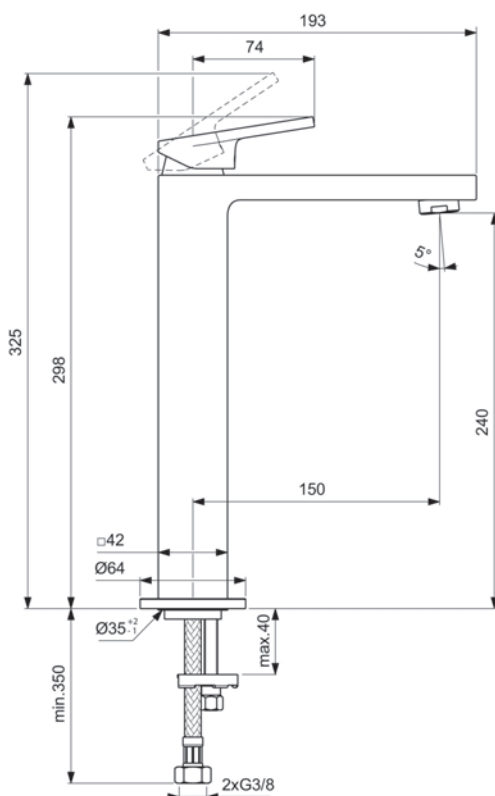

ΜΠΑΤΑΡΙΑ ΝΙΠΤΗΡΟΣ EXTRA ΧΡΩΜΕ ΨΗΛΗ IDEAL

Κωδικός: **1309020151**

Αναμεικτική μπαταρία νιπτήρα ελεύθερης τοποθέτησης Extra με μηχανισμό 28mm και έλεγχο μέγιστης θερμοκρασίας σε χρωμέ γυαλιστερό φινίρισμα από την Ideal. Κατάλληλη για τοποθέτηση με νιπτήρες ελεύθερης τοποθέτησης.

Κωδικός Ideal: **BD507AA**

ΧΑΡΑΚΤΗΡΙΣΤΙΚΑ

Σειρά: Extra
Ύψος μπαταρίας : 29,8 cm
Προβολή: 204mm
Φινίρισμα: Χρωμέ
Εγκατάσταση: Επικαθήμενη
Μέγιστη ροή νερού: 5lt / min
Μηχανισμός 28mm FirmaFlow®
Σύστημα τοποθέτησης Easy-fix
Τεχνολογία: Smartshine

ΤΕΧΝΙΚΟ ΣΧΕΔΙΟ:

*Οι απεικονιζόμενες διαστάσεις του σχεδίου είναι σε mm