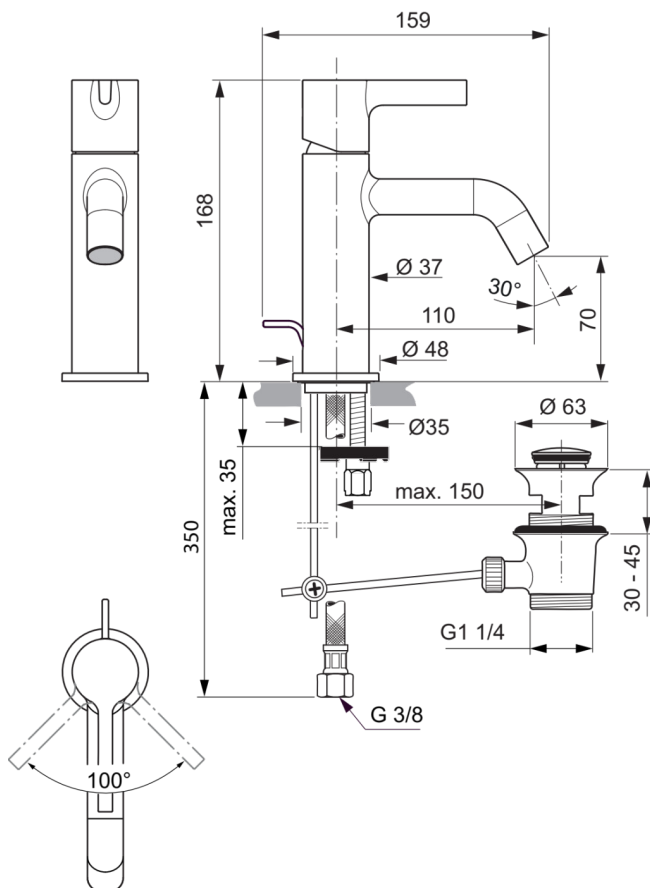

JOY

BC775A5

JOY | Μπαταρία νιπτήρα 48x159x168 mm, 110 mm Προβολή ρουξουνιού με magnetic greυφνίρισμα, 5 l/min (3 bar), με βαλβίδα | EasyFix, Κρυφός αεριστής, EPD, FirmaFlow, Τεχνολογία PVD

Φωτογραφία και σχέδιο

Γενική πληροφορία

Τύπος προϊόντος:	Μπαταρίες νιπτήρα
Τύπος υποπροϊόντος:	Μπαταρία νιπτήρα
Μάρκα:	Ideal Standard
Όνομα σουίτας:	JOY
Σχεδιαστής:	Palomba Serafini Associati
Colour:	A5 - Magnetic Grey
Επιφανειακό αποτέλεσμα φινιρίσματος:	Σατέν
Ύψος (mm):	168
Πλάτος (mm):	48
Μήκος / Προβολή (mm):	159
Μέθοδος στερέωσης:	EasyFix
Καθαρό βάρος (kg):	1.53
Κωδικός EAN:	3800861087229

Χαρακτηριστικά

EasyFix

Κρυφός αεριστής

EPD

FirmaFlow

Τεχνολογία PVD

Λήψεις

- EPD
- Declaration of Conformity
- Installation Guide
- Spare Parts List

Πιστοποιήσεις προϊόντος

Πρόσθετα πρότυπα:	EN 248 | DIN 4109-1 | EN 817
Όνομα πιστοποιητικού ACS:	19 ACC LY 744

Εξειδικεύσεις προϊόντος

Ποσότητα θυρίδας(ων):	1
Ποσότητα χειρολαβών:	1
Τεχνολογία Blue Start:	Όχι
Κωδικός χρώματος:	A5
Περιγραφή χρώματος:	magnetic grey
Τεχνολογία Cool Body:	Όχι
DVGW εγγενώς ασφαλές:	Όχι
Τεχνολογία Easy Fix:	Ναι
Μηχανισμός FirmaFlow:	Ναι
Εφαρμογή χειρισμού:	Έλεγχος έντασης & θερμοκρασίας