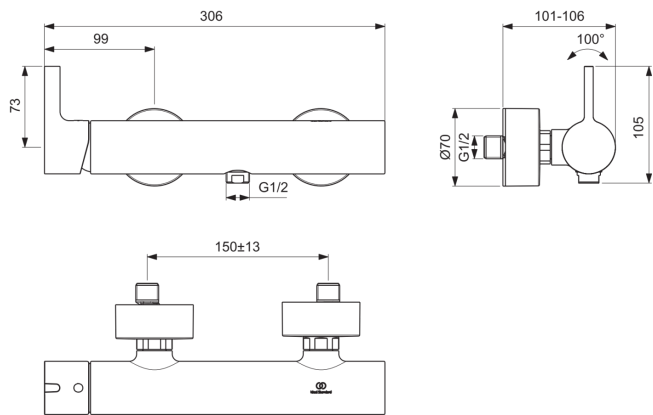

JOY

BC785GN

JOY | Επίτοιχη μπαταρία ντους 306x101x108 mm με silver stormφινίρισμα, 20.0 l/min (3 bar) | Τεχνολογία Click, EPD, FirmaFlow, Τεχνολογία PVD

Φωτογραφία και σχέδιο

Γενική πληροφορία

Τύπος προϊόντος:	Μπαταρίες ντους
Τύπος υποπροϊόντος:	Επίτοιχη μπαταρία ντους
Μάρκα:	Ideal Standard
Όνομα σουίτας:	JOY
Σχεδιαστής:	Palomba Serafini Associati
Colour:	GN - Silver Storm
Επιφανειακό αποτέλεσμα φινιρίσματος:	Σατέν
Ύψος (mm):	108
Πλάτος (mm):	306
Μήκος / Προβολή (mm):	101 - 106
Μέθοδος στερέωσης:	S-coupling
Καθαρό βάρος (kg):	2.09
VVS:	727124112
Κωδικός EAN:	3800861086543

Χαρακτηριστικά

Τεχνολογία Click

EPD

FirmaFlow

Τεχνολογία PVD

Λήψεις

- [EPD](#)
- [Declaration of Conformity](#)
- [Installation Guide](#)
- [Spare Parts List](#)

Πιστοποιήσεις προϊόντος

Όνομα πιστοποιητικού ACS: 21 ACC LY 067_222

Εξειδικεύσεις προϊόντος

Ποσότητα θυρίδας(ων):	2
Ποσότητα χειρολαβών:	1
Κωδικός χρώματος:	GN
Περιγραφή χρώματος:	silver storm
Τεχνολογία Cool Body:	Όχι
ON / OFF Συνδετήρες S:	Όχι
DVGW εγγενώς ασφαλές:	Ναι
Μηχανισμός FirmaFlow:	Ναι
Ρυθμιζόμενος χρόνος έκπλυσης:	Όχι
Θέση λαβής:	Πλευρική
Υλικό:	Μέταλλο
Ποιότητα υλικού:	Ορείχαλκος
Μέγιστη παροχή στα 3 bar (l):	20.0