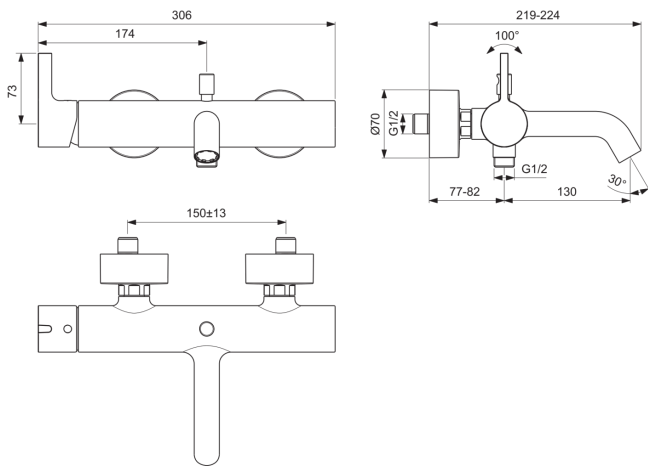

JOY

BC786GN

JOY | Επίτοιχη μπαταρία λουτρού 306x219x108 mm, 207 mm Προβολή ρουξουνιού με silver stormφινιρίσμα, 20.0 l/min (3 bar) | Κρυφός αεριστής, Τεχνολογία Click, EPD, FirmaFlow, Τεχνολογία PVD

Φωτογραφία και σχέδιο

Γενική πληροφορία

Τύπος προϊόντος:	Μπαταρίες λουτρού
Τύπος υποπροϊόντος:	Επίτοιχη μπαταρία λουτρού
Μάρκα:	Ideal Standard
Όνομα σουίτας:	JOY
Σχεδιαστής:	Palomba Serafini Associati
Colour:	GN - Silver Storm
Επιφανειακό αποτέλεσμα φινιρίσματος:	Σατέν
Ύψος (mm):	108
Πλάτος (mm):	306
Μήκος / Προβολή (mm):	219 - 224
Μέθοδος στερέωσης:	S-coupling
Καθαρό βάρος (kg):	2.55
VVS:	727125112
Κωδικός EAN:	3800861086550

JOY

BC786GN

JOY | Επίτοιχη μπαταρία λουτρού 306x219x108 mm, 207 mm Προβολή ρουξουνιού με silver stormφινίρισμα, 20.0 l/min (3 bar) | Κρυφός αεριστής, Τεχνολογία Click, EPD, FirmaFlow, Τεχνολογία PVD

Εξειδικεύσεις προϊόντος

Θέση λαβής:	Πλευρική
Μοντέλο χαμηλής πίεσης:	Όχι
Υλικό:	Μέταλλο
Υλικό της(των) θυρίδας(ων):	Μέταλλο
Ποιότητα υλικού:	Ορείχαλκος
Μέγιστη παροχή στα 3 bar (l):	20.0
Μέγιστος ρυθμός ροής στα 3bar (l) για όλες τις εξόδους:	13/20
Max. flow rate at 3 bar (l) for handspray:	13
Max. flow rate at 3 bar (l) for sprout:	20
Μέγιστη πίεση λειτουργίας (bar):	10
ελάχιστη πίεση λειτουργίας (bar):	0.5
Συνδετήρες S-Connectors με μειωμένο θόρυβο:	Όχι
Τεχνολογία PVD:	Ναι
Σχήμα θυρίδας(ων):	Στρογγυλό
Σπείρωμα σύνδεσης σωλήνα ντους:	G 1/2
Μοντέλο με ρουξούνι:	Σταθερό
Κάλυμμα επιφάνειας:	PVD
Επιφανειακό αποτέλεσμα φινιρίσματος:	Σατέν
Μοντέλο μπαταρίας εξόδου:	Aerator
Ορατότητα εξόδου μπαταρίας:	Κρυφό
Περιοριστής θερμοκρασίας:	Ναι
Τύπος λαβής:	Μοχλός
Τύπος ελέγχου θερμοκρασίας:	Χειροκίνητη λειτουργία
Με συνδέσεις S:	Ναι
Με βαλβίδα ελέγχου:	Ναι
Με μονάδα εκτροπής:	Ναι
Με θυρεό(α):	Ναι
Με χειρολαβή(ες):	Ναι
Με σετ τηλεφώνου ντους:	Όχι
Με ντους κεφαλής:	Όχι
Με έξοδο:	Ναι
Με ράφια:	Όχι
Με κιτ ντους:	Όχι
Μέθοδος στερέωσης:	S-coupling
Μέθοδος τοποθέτησης:	Τοίχος