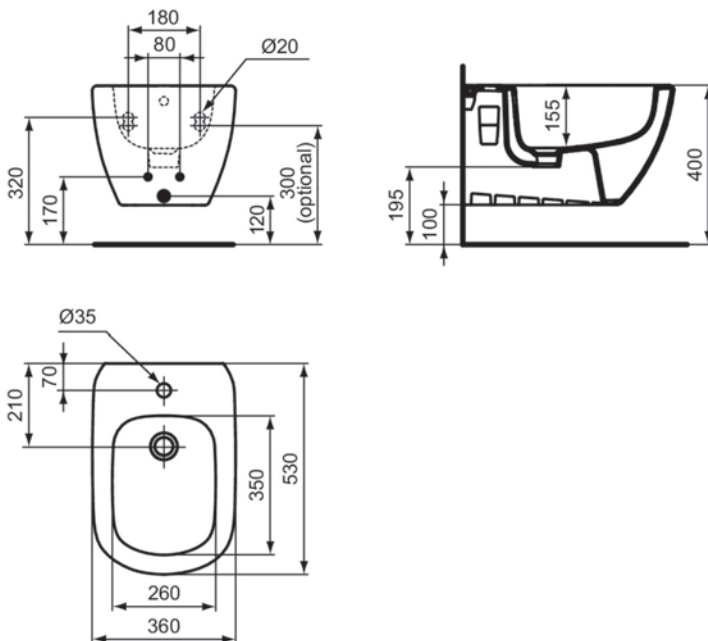

ΜΠΙΝΤΕ ΚΡΕΜΑΣΤΟ TESI SILK ΛΕΥΚΟ MAT IDEAL

Κωδικός: **1114060019**

Κρεμαστό μπιντέ πορσελάνης σε λευκό ματ χρώμα με μια οπή μπαταρίας της σειράς Tesi από την Ideal.

Κωδικός Ideal: **T3552V1**

ΤΕΧΝΙΚΟ ΣΧΕΔΙΟ:

ΧΑΡΑΚΤΗΡΙΣΤΙΚΑ

Πλάτος: 36cm

Ύψος : 40cm

Προβολή: 53cm

Χρώμα: Λευκό Ματ

Υλικό: Γαλώδης Πορσελάνη

Συλλογή: Tesi Silk

Οπή: Μια οπή