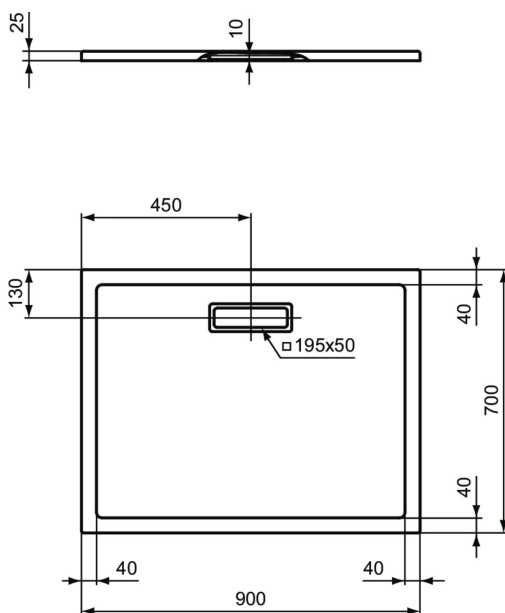

## ΝΤΟΥΖΙΕΡΑ ΑΚΡΥΛΙΚΗ ΝΤΟΥΖΙΕΡΑ 90x70x2,5cm ULTRA FLAT NEW SILK BLACK IDEAL

Κωδικός: **1120020068**

Ντουζιέρα ακρυλική 90x70x2,5cm από την Ideal σε μαύρο ματ χρώμα. Είναι κατάλληλη τόσο για ένθετη, όσο και για ελεύθερη τοποθέτηση.

### ΧΑΡΑΚΤΗΡΙΣΤΙΚΑ

Υλικό: Ακρυλικό

Χρώμα: Silk Black

Σειρά: Ultra Flat New

Διαστάσεις: 90x70x2,5cm

Αντιβακτηριδιακό

Προσβάσιμο design

Ανθεκτικό στο απορρυπαντικό