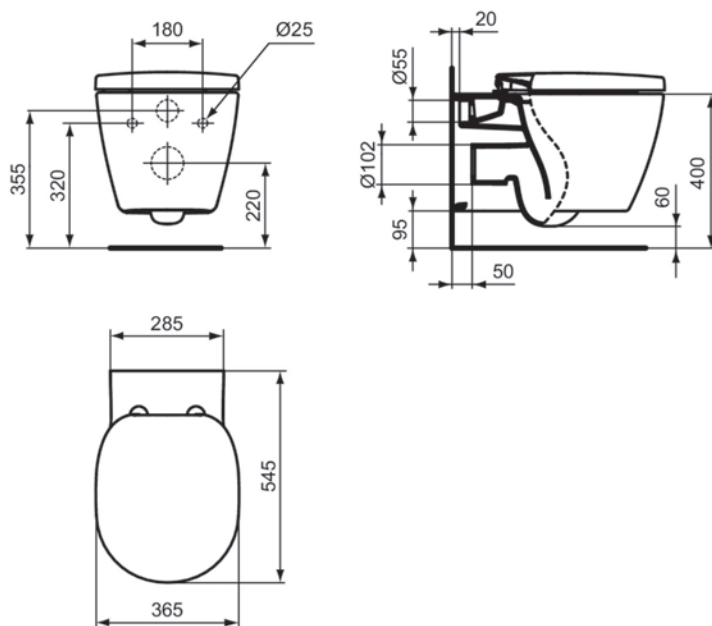

ΛΕΚΑΝΗ ΚΡΕΜΑΣΤΗ CONNECT AQUABLADE ΛΕΥΚΗ IDEAL

Κωδικός: **1114030102**

Κρεμαστή λεκάνη 37x54,5x34 γυαλιστερή άσπρη Connect από την Ideal με σύστημ έκπλυσης Aquablade.

Κωδικός Ideal: **E047901**

*Το καπάκι δεν περιλαμβάνεται και πωλείται ξεχωριστά.

ΧΑΡΑΚΤΗΡΙΣΤΙΚΑ

Σειρά: Connect

Τύπος: Λεκάνη κρεμαστή

Διαστάσεις (Μ/Π/Υ): 54,5x37x34cm

Απόσταση οπών: 18cm

Χρώμα: Λευκό

Υλικό: Γαλάδης Πορσελάνη

Οριζόντια έξοδος | Πίσω σιφώνι

Χωρητικότητα: 6 Λίτρα / 4,5 Λίτρα

ΤΕΧΝΙΚΟ ΣΧΕΔΙΟ:

Με 25 χρόνια εργοστασιακή εγγύηση.

Connect

Η νέα σειρά Connect είναι μοντέρνα, σύγχρονη με απλά βήματα εγκατάστασης. Η τεχνολογία Aquablade είναι η νέα εποχή στην έκπλυση. Μια πιο αθόρυβη και πιο καθαρή επιλογή, νέα καινοτομία έκπλυσης υψηλών προδιαγραφών, χωρίς διασπορά σταγονιδίων ακόμα και σε χαμηλές ποσότητες νερού.