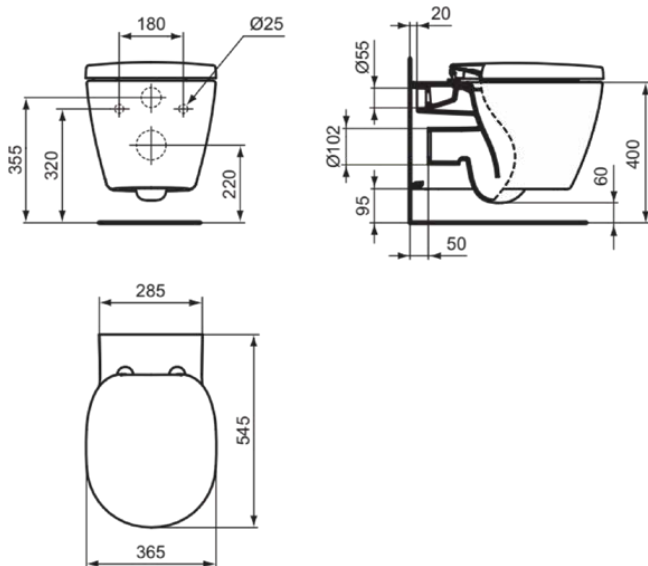

CONNECT

E047901

CONNECT | Κρεμαστή λεκάνη 370x545x340 mm με white glossyφινίρισμα, CL1 πλήρες ξέπλυμα 4.5 - 6 l/min, οριζόντια αποχέτευσης | AquaBlade

Φωτογραφία και σχέδιο

Γενική πληροφορία

Τύπος προϊόντος:	Τουαλέτα
Τύπος υποπροϊόντος:	Κρεμαστή λεκάνη
Μάρκα:	Ideal Standard
Όνομα σουίτας:	CONNECT
Σχεδιαστής:	Studio Levien
Colour:	01 - White Glossy
Επιφανειακό αποτέλεσμα φινιρίσματος:	Γυαλιστερό
Ύψος (mm):	340
Πλάτος (mm):	370
Μήκος / Προβολή (mm):	545
Μέθοδος στερέωσης:	Βίδες στερέωσης
Καθαρό βάρος (kg):	21.00
Κωδικός EAN:	5017830501565

Λήψεις

- [Installation Guide](#)
- [Spare Parts List](#)

Πιστοποιήσεις προϊόντος

Πρόσθετα πρότυπα:	EN 997
Ταξινόμηση DoP:	CL1-6A/5A

Εξειδικεύσεις προϊόντος

Μέγιστο CL1 πλήρους έκπλυσης (λίτρο):	6
Ελάχιστο CL1 πλήρους έκπλυσης (λίτρο):	4.5
Παιδικό μοντέλο:	Όχι
Κωδικός χρώματος:	01
Περιγραφή χρώματος:	white glossy
Κρυφή στερέωση:	Ναι
Τύπος έκπλυσης:	Πλύσιμο
Μοντέλο για άτομα με ειδικές ανάγκες:	Όχι
Υλικό:	Κεραμικό
Ποιότητα υλικού:	Υαλώδης πορσελάνη
Θέση εξόδου:	Μέση
Προσανατολισμός εξόδου:	Οριζόντια
Ορατότητα εξόδου:	Κρυφό
Τεχνολογία PVD:	Όχι
Θέση της παροχής νερού:	Πίσω
Ανυψωμένο μοντέλο:	Όχι
Επιφανειακό αποτέλεσμα φινιρίσματος:	Γυαλιστερό
Τύπος ύδρευσης:	Κρυφό

CONNECT

E047901

CONNECT | Κρεμαστή λεκάνη 370x545x340 mm με white glossyφινίρισμα, CL1 πλήρες ξέπλυμα 4.5 - 6 l/min, οριζόντιας αποχέτευσης | AquaBlade

Εξειδικεύσεις προϊόντος

Με λειτουργία μπιντέ:	Όχι
Με υγιεινή εσοχή / σταθερό κάθισμα τουαλέτας:	Όχι
Με εξαγωγή δυσσομίας:	Όχι
Μέθοδος στερέωσης:	Βίδες στερέωσης
Μέθοδος τοποθέτησης:	Τοίχος