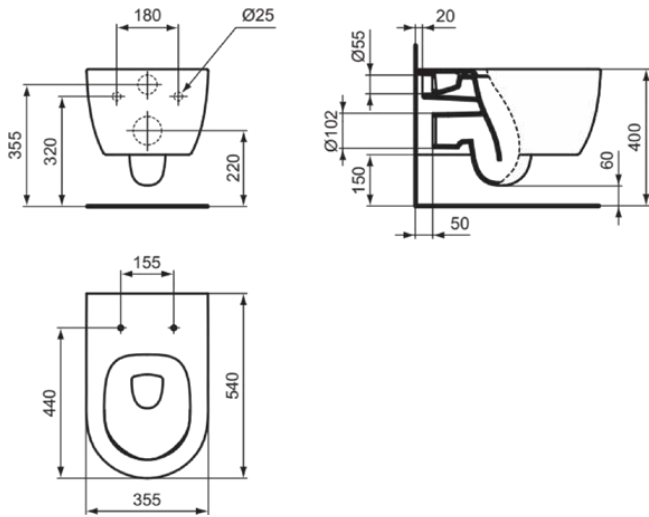

## BLEND CURVE

## T374901

BLEND CURVE | Κρεμαστή λεκάνη 355x540x340 mm με white glossyφινίρισμα, CL1 πλήρες ξέπλυμα 3.9 - 6 l/min, οριζόντιας αποχέτευσης | AquaBlade

### Φωτογραφία και σχέδιο

### Γενική πληροφορία

Τύπος προϊόντος:	Τουαλέτα
Τύπος υποπροϊόντος:	Κρεμαστή λεκάνη
Μάρκα:	Ideal Standard
Όνομα σουίτας:	BLEND CURVE
Σχεδιαστής:	Palomba Serafini Associati
Colour:	01 - White Glossy
Επιφανειακό αποτέλεσμα φινιρίσματος:	Γυαλιστερό
Ύψος (mm):	340
Πλάτος (mm):	355
Μήκος / Προβολή (mm):	540
Μέθοδος στερέωσης:	Βίδες στερέωσης
Καθαρό βάρος (kg):	21.10
Κωδικός EAN:	8014140457879