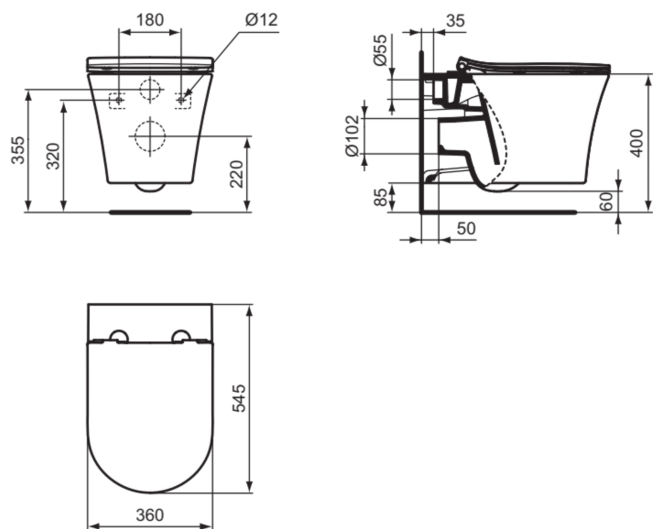

LDV

E263401

LDV | Κρεμαστή λεκάνη 360x545x340 mm με white glossyφινίρισμα, CL1 πλήρες ξέπλυμα 3.9 - 6 l/min, οριζόντια αποχέτευσης | EasyFix+, AquaBlade

Φωτογραφία και σχέδιο

Γενική πληροφορία

Τύπος προϊόντος:	Τουαλέτα
Τύπος υποπροϊόντος:	Κρεμαστή λεκάνη
Μάρκα:	Ideal Standard
Όνομα σουίτας:	LDV
Σχεδιαστής:	Ralomba Serafini Associati
Colour:	01 - White Glossy
Επιφανειακό αποτέλεσμα φινιρίσματος:	Γυαλιστερό
Ύψος (mm):	340
Πλάτος (mm):	360
Μήκος / Προβολή (mm):	545
Μέθοδος στερέωσης:	EasyFix+
Καθαρό βάρος (kg):	26.50
Κωδικός EAN:	5017830562443

Περιλαμβανόμενα προϊόντα

WW966066: Fixing set

Χαρακτηριστικά

EasyFix+

AquaBlade

Λήψεις

• [Spare Parts List](#)

Πιστοποιήσεις προϊόντος

Πρόσθετα πρότυπα:	EN 997
Ταξινόμηση DoP:	CL1-6A/5A/4A+CL2

Εξειδικεύσεις προϊόντος

Μέγιστο CL1 πλήρους έκπλυσης (λίτρο):	6
Ελάχιστο CL1 πλήρους έκπλυσης (λίτρο):	3.9
Μέγιστο CL2 πλήρους έκπλυσης (λίτρο):	6
Παιδικό μοντέλο:	Όχι
Κωδικός χρώματος:	01
Περιγραφή χρώματος:	white glossy
Κρυφή στερέωση:	Ναι
Τύπος έκπλυσης:	Πλύσιμο
Μοντέλο για άτομα με ειδικές ανάγκες:	Όχι
Υλικό:	Κεραμικό
Ποιότητα υλικού:	Υαλώδης πορσελάνη

LDV

E263401

LDV | Κρεμαστή λεκάνη 360x545x340 mm με white glossyφινίρισμα, CL1 πλήρες ξέπλυμα 3.9 - 6 l/min, οριζόντιας αποχέτευσης | EasyFix+, AquaBlade

Εξειδικεύσεις προϊόντος

Θέση εξόδου:	Μέση
Προσανατολισμός εξόδου:	Οριζόντια
Ορατότητα εξόδου:	Κρυφό
Τεχνολογία PVD:	Όχι
Θέση της παροχής νερού:	Πίσω
Ανυψωμένο μοντέλο:	Όχι
Επιφανειακό αποτέλεσμα φινιρίσματος:	Γυαλιστερό
Τύπος ύδρευσης:	Κρυφό
Με λειτουργία μπιντέ:	Όχι
Με υγιεινή εσοχή / σταθερό κάθισμα τουαλέτας:	Όχι
Με εξαγωγή δυσσομίας:	Όχι
Μέθοδος στερέωσης:	EasyFix+
Μέθοδος τοποθέτησης:	Τοίχος