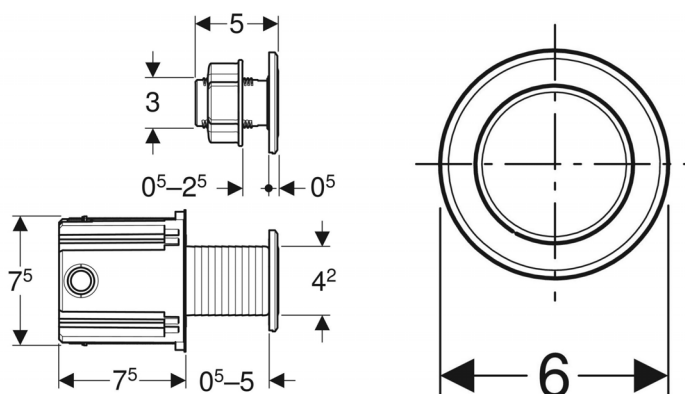

ΠΛΑΚΕΤΑ ΦΩΤΟΚΥΤΤΑΡΟΥ SIGMA 12cm 115.936.14.6 ΜΑΥΡΗ MAT GEBERIT

Κωδικός: 2203020404

Πλακέτα ενεργοποίησης με φωτοκύτταρο 115.936.14.6, για καζανάκια Sigma 12, από τη Geberit.

Κατάλληλη για:

Χειροκίνητη απομακρυσμένη ενεργοποίηση εντοιχιζόμενων καζανακίων Sigma 12cm με χρήση ενός κουμπιού IR χωρίς αφή
Διπλής έκπλυσης
Τοποθέτηση σε κατασκευές τούβλου και γυψοσανίδας με χωνευτό κουτί
Τοποθέτηση σε έπιπλα μπάνιου με κόντρα παξιμάδι
Κατασκευή χωρίς εμπόδια

Κωδικός Geberit: 115.936.14.6

ΤΕΧΝΙΚΟ ΣΧΕΔΙΟ:

ΧΑΡΑΚΤΗΡΙΣΤΙΚΑ

- Διάσταση: Φ6cm
- Χρώμα: Μαύρο Mat
- Υλικό: Ορείχαλκος
- Βαθμός προστασίας: IP45
- Λειτουργία: Ρεύμα
- Ονομαστική τάση: 85-240V AC
- Τάση λειτουργίας: 12V DC
- Συχνότητα δικτύου: 50-60Hz
- Κατανάλωση ισχύος: $\leq 4W$
- Κατανάλωση ισχύος σε αναμονή: 0,15W
- Διάστημα χρόνου έκπλυσης, εργοστασιακή ρύθμιση: 5s
- Ρυθμιζόμενο διάστημα έκπλυσης
- Μπορεί να συνδυαστεί με πλακέτες Sigma01 έως Sigma70 ή κάλυμμα πλακέτας Geberit
- Ρυθμίσεις και λειτουργία μέσω Bluetooth®
- Συμβατό με την εφαρμογή Geberit Control
- Ενσύρματο δίκτυο με πύλη Geberit μέσω μετατροπέα GEBUS
- Ασύρματη σύνδεση με το Geberit Gateway μέσω Bluetooth®
- Συμβατό με Geberit Connect