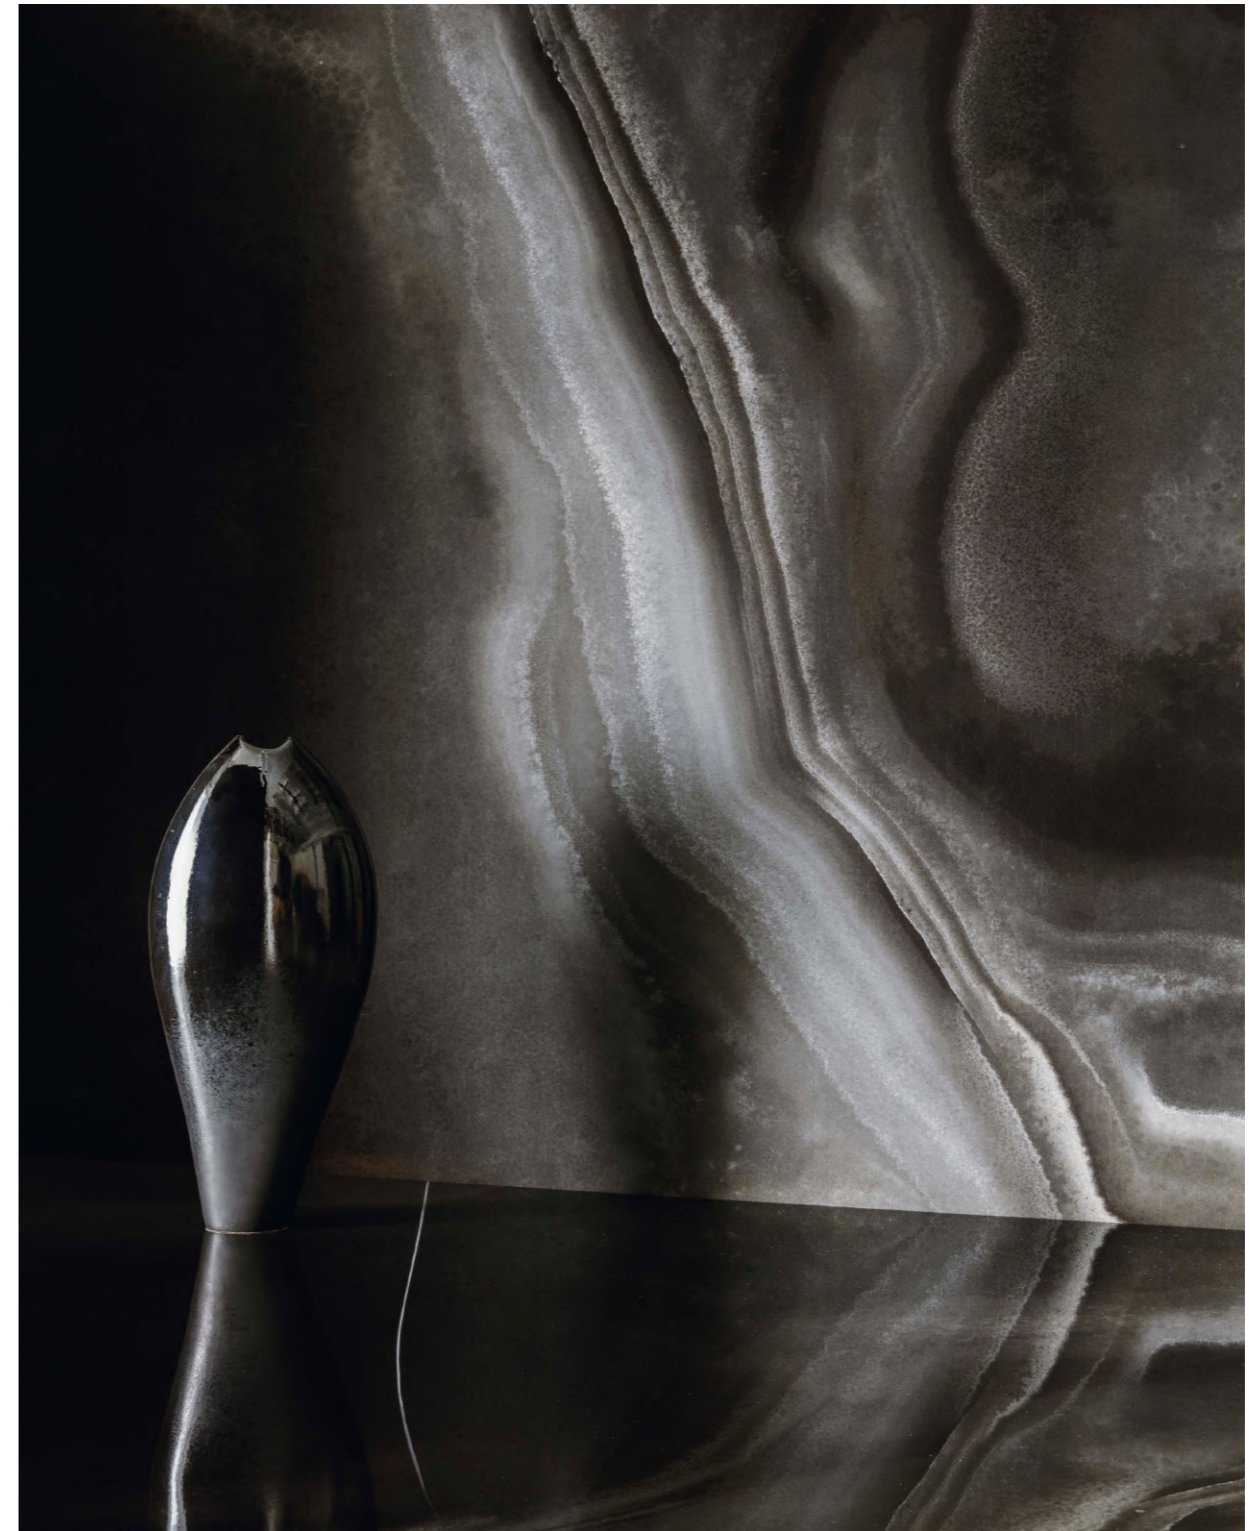

ECCENTRIC LUXE

Λακιώτης
FLORIM

Υφος μαρμάρου

Υφος Πέτρας

ΕΚΕΝΤΡΙΚ ΛΟΥΞ ΣΜ.ΜΠΛΑΚ
ΓΥΑΛΙΣΤΕΡΟ 6mm
(120x280)
0212028014

ΕΚΕΝΤΡΙΚ ΛΟΥΞ ΣΜ.ΜΠΛΑΚ ΓΥΑΛΙΣΤΕΡΟ 6mm (120x280cm)

UNGLAZED PORCELAIN RECTIFIED

ECCENTRIC LUXE