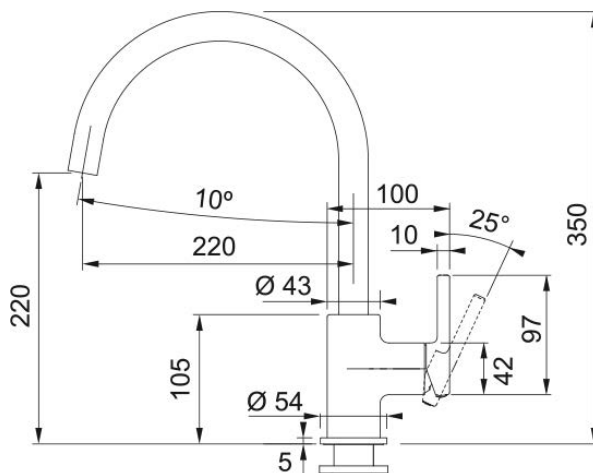

ΜΠΑΤΑΡΙΑ ΚΟΥΖΙΝΑΣ LINA XL ΥΨΗΛΟ ΡΟΥΞΟΥΝΙ STONE GREY FRANKE

Κωδικός: 1308060082

Μπαταρία Νεροχύτη LINA XL με περιστρεφόμενο ρουξούνι, σε χρώμα Stone Grey, από τη Franke. Μπαταρία νεροχύτη Lina XL, σε χρώμα Stone Grey (γκρι) και περιστρεφόμενο ρουξούνι 360°.

Κωδικός Franke: 115.0626.022

ΤΕΧΝΙΚΟ ΣΧΕΔΙΟ:

ΧΑΡΑΚΤΗΡΙΣΤΙΚΑ

- Σειρά: Lina
- Τοποθέτηση σε: Νεροχύτη
- Εγκατάσταση: Επικαθήμενη
- Φινίρισμα: Stone Grey
- Υλικό: Ορείχαλκος
- Χειριστήριο: Πλαϊνό
- Τύπος: Αναμεικτική Μπαταρία
- Οπή μπαταρίας: Ø-35-MM
- Τοποθέτηση μίας οπής
- Σύνδεση σωλήνας 3/8"
- Μήκος σωλήνα παροχής νερού 45cm
- Περιστρεφόμενο ρουξούνι 360°