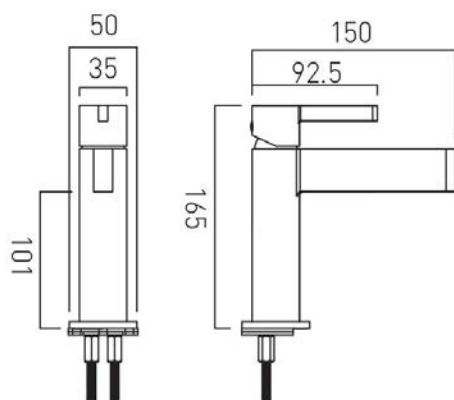

ΧΑΡΑΚΤΗΡΙΣΤΙΚΑ

Τοποθέτηση σε: Νιπτήρα
Εγκατάσταση: Επικαθήμενη
Φινίρισμα: Brushed Nickel
Υλικό: Ορείχαλκος
Τύπος: Αναμεικτική
Τεχνολογία επίστρωσης υλικού: PVD
Όνομα σειράς: Edit
Προβολή: 150mm
Ύψος: 165mm

*Δεν περιλαμβάνει βαλβίδα.

***15 χρόνια εργοστασιακή εγγύηση.**

ΤΕΧΝΙΚΟ ΣΧΕΔΙΟ:

*Οι απεικονιζόμενες διαστάσεις του σχεδίου είναι σε mm