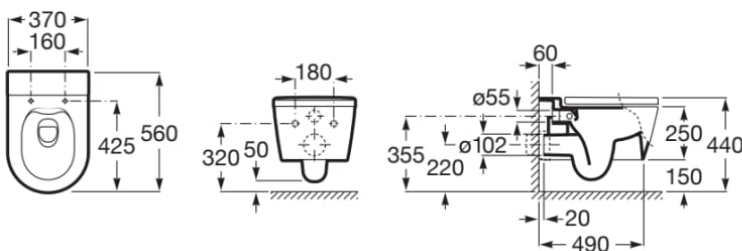

ΛΕΚΑΝΗ ΚΡΕΜΑΣΤΗ INSPIRA ROUND RIMLESS ΛΕΥΚΗ ROCA

Κωδικός: **1102030073**

Κρεμαστή λεκάνη Inspira Round, πορσελάνης με οριζόντια αποχέτευση και τεχνολογία Rimless, από την Roca.

Με στρογγυλή σχεδίαση και χρώμα λευκό.

Κωδικός Roca: **A346527000**

ΤΕΧΝΙΚΟ ΣΧΕΔΙΟ:

ΧΑΡΑΚΤΗΡΙΣΤΙΚΑ

Διατάξεις: Μήκος: 56cm | Πλάτος: 37cm | Ύψος: 44cm |

Σχήμα: Στρογγυλό

Σετ τοποθέτησης: Περιλαμβάνεται

Σύστημα ροής νερού: Απόπλυση

Τύπος εγκατάστασης: Επίτοιχη

Τύπος εξόδου αποχέτευσης: Οριζόντια

Τύπος χείλους λεκάνης: Rimless

Χρώμα: Λευκό

*Με 10 χρόνια εργοστασιακή εγγύηση.

*Δεν περιλαμβάνεται το καπάκι.

Inspira

Τρία σχήματα, πολλαπλοί συνδυασμοί, πλήθος δυνατοτήτων. Αυτή η συλλογή υαλώδους πορσελάνης και επίπλων μπάνιου, σε 3 σχέδια - Round (στρογγυλό), Soft (με απαλές γωνίες) και Square (τετράγωνο) -, που συνδυάζεται τέλεια, θα δώσει ζωή σε κάθε στυλ μπάνιου.