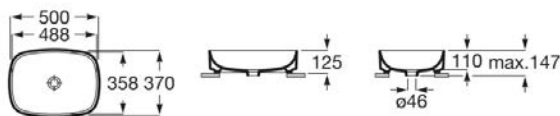

Κωδικός Roca: **A3275L0000**

Χαρακτηριστικά

Βάθος γούρνας (mm): 110

Μήκος γούρνας (mm): 500mm

Πλάτος γούρνας (mm): 370mm

Υλικό: Γαλβδης πορσελάνη/ Finceramic

Χρώμα: Λευκό

ΤΕΧΝΙΚΟ ΣΧΕΔΙΟ: