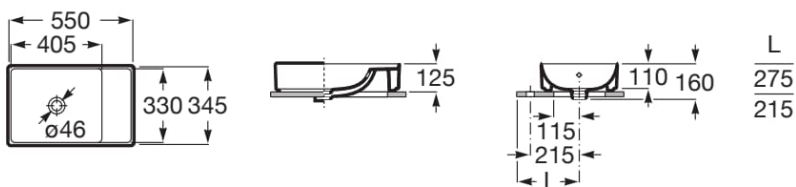

ΝΙΠΤΗΡΑΣ ΟΝΑ 55x34,5cm ΛΕΥΚΟΣ ΜΑΤ ΕΛΕΥΘΕΡΗΣ ΤΟΠΟΘΕΤΗΣΗΣ ROCA

Κωδικός: **1102010059**

Νιπτήρας 55x34,5cm, της σειράς Ονα από τη Roca. Έχει ορθογώνιο σχήμα λευκό ματ φινιρίσμα. Κατάλληλος για τοποθέτηση σε πάγκο.

Κωδικός Roca: **A32768C620**

ΤΕΧΝΙΚΟ ΣΧΕΔΙΟ:

*Οι απεικονιζόμενες διαστάσεις του σχεδίου είναι σε mm

Χαρακτηριστικά

Βάθος γούρνας (mm): 125

Μήκος γούρνας (mm): 550mm

Πλάτος γούρνας (mm): 345mm

Σετ τοποθέτησης: Περιλαμβάνεται

Υλικό: Υαλώδης πορσελάνη/ Finceramic

Χωρητικότητα νιπτήρα (l): 3.5

Χρώμα: Λευκό Ματ

***Με 10 χρόνια εργοστασιακή εγγύηση.**