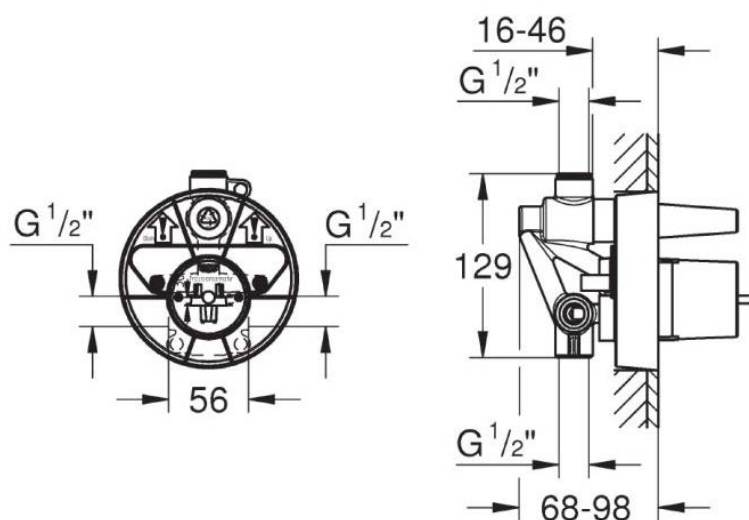

ΕΝΤΟΙΧΙΣΜΕΝΟ ΣΩΜΑ ΔΙΠΛΗΣ ΠΑΡΟΧΗΣ 33961 GROHE

Κωδικός: **13880201**

Εντοιχισμένο σώμα διπλής παροχής από την Grohe. Με κεραμικό μηχανισμό 46mm και ρυθμιζόμενο περιοριστή παροχής. Κατάλληλο για αναμίκτη μονής και διπλής εξόδου, τοποθέτηση και σε γυψοσανίδα, λόγω των βρόγχων στερέωσης που διαθέτει.

Κωδικός Grohe: **33961000**

ΤΕΧΝΙΚΟ ΣΧΕΔΙΟ:

ΧΑΡΑΚΤΗΡΙΣΤΙΚΑ

Μίξερ μονού μοχλού 1/2", κρυφό σώμα
Για μπάνιο και ντους
Εγκατάσταση τοίχου
GROHE SilkMove κεραμικό φυσίγγιο 46 mm
Ρυθμιζόμενος περιοριστής παροχής
'Εξοδος άνω και κάτω 1/2"
Συμπεριλαμβάνεται καπάκι
Σετ για τελική εγκατάσταση
Δεξιόστροφο νήμα
Βρόχους στερέωσης