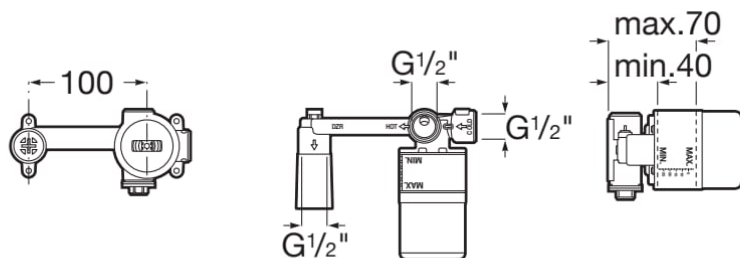

ΕΣΩΤΕΡΙΚΟΣ ΜΗΧΑΝΙΣΜΟΣ ΕΝΤΟΙΧΙΖΟΜΕΝΩΝ ΜΠΑΤΑΡΙΩΝ ΝΙΠΤΗΡΟΣ ΟΝΑ BLACK MAT ROCA

Κωδικός: **4001040026**

Εντοιχιζόμενος μηχανισμός αναμεικτικής μπαταρίας νιπτήρα, σε χρώμα μαυρό ματ PVD Black Mat από την Roca.

Κωδικός Roca: **A5E3501NB0**

ΧΑΡΑΚΤΗΡΙΣΤΙΚΑ

Πεδίο εφαρμογής: Νιπτήρας
Σπύρωμα σύνδεσης νερού: 1/2"
Τύπος εγκατάστασης: Εντοιχισμένη
Τύπος μηχανισμού: Κεραμικό δίσκο
Τεχνολογία βαφής: PVD colors

ΤΕΧΝΙΚΟ ΣΧΕΔΙΟ: