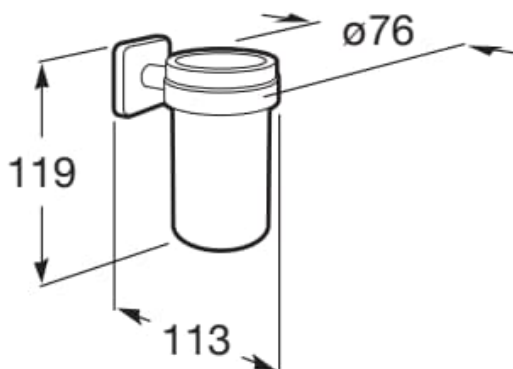

*Με 5 χρόνια εργοστασιακή εγγύηση.

Victoria

Μια μεγάλη γκάμα αξεσουάρ μπάνιου που συνδυάζει λειτουργικότητα και διαχρονικότητα. Εκτός από την τοποθέτηση με βίδες, η Victoria επιτρέπει και σύστημα στερέωσης με κόλλα που αποτρέπει το τρύπημα και εγγυάται υψηλή αντοχή (έως 5 κιλά στατικού φορτίου).