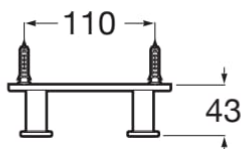

*Με 5χρόνια εργοστασιακή εγγύση.