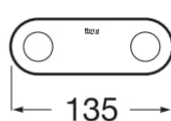

*Με 5χρόνια εργοστασιακή εγγύση.