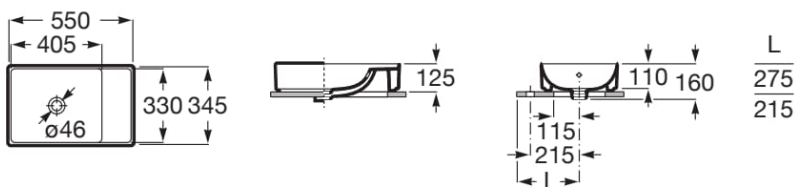

Κωδικός Roca: **A32768C000**

Χαρακτηριστικά

Βάθος γούρνας (mm): 125

Μήκος γούρνας (mm): 550mm

Πλάτος γούρνας (mm): 345mm

Σετ τοποθέτησης: Περιλαμβάνεται Υλικό:

Γαλάδης πορσελάνη/ Finceramic

Χωρητικότητα νιπτήρα (l): 3.5

Χρώμα: Λευκό

ΤΕΧΝΙΚΟ ΣΧΕΔΙΟ:

*Οι απεικονιζόμενες διαστάσεις του σχεδίου είναι σε mm