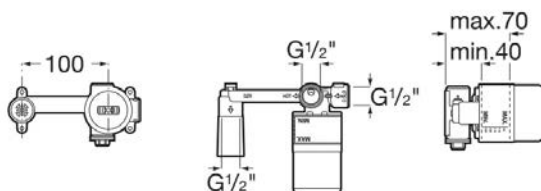

*Οι απεικονιζόμενες διαστάσεις του σχεδίου είναι σε mm