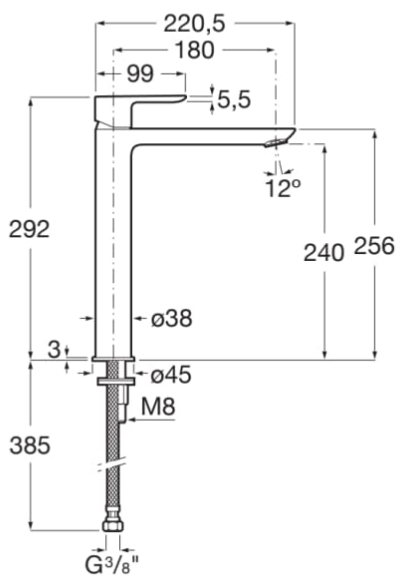

*Δεν περιλαμβάνει βαλβίδα.

*Με 5χρόνια εργοστασιακή εγγύηση.

Cala

Ο κυλινδρικός και λεπτός κορμός της μπαταρίας και η επίπεδη ορθογώνια λαβή της, σε τέλεια αρμονία με το σχήμα του στομίου, χαρακτηρίζουν το design της σειράς. Ο απόλυτος συνδυασμός για απόλυτη αρμονία και στυλ.

*Οι απεικονιζόμενες διαστάσεις του σχεδίου είναι σε mm