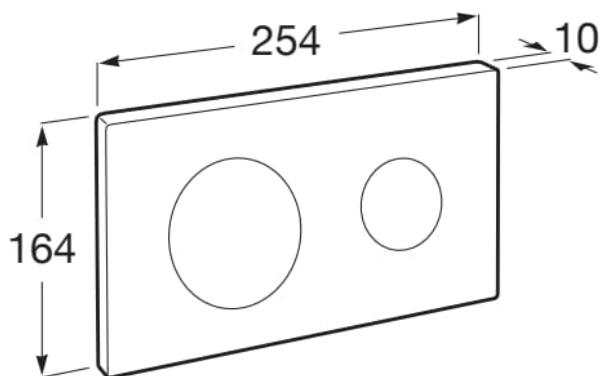

## ΠΛΑΚΕΤΑ PL10.A DUAL ONYX ROCA

Κωδικός: **2203020384**

Πλακέτα PL10 Dual για εντοιχιζόμενα καζανάκια Roca, με δυνατότητα διπλής έκπλυσης. Σε μαύρο-Onyx ματ φινίρισμα και μοντέρνο σχεδιασμό.

Κωδικός Roca: **A890189264**

### ΧΑΡΑΚΤΗΡΙΣΤΙΚΑ

Μήκος: 250mm

Πλάτος: 160mm

ΧΡΩΜΑ:

Σώμα: Onyx

Κουμπιά: Onyx

Αριθμός κομβίων: 2

\*Με 2χρονα εργοστασιακή εγγύηση.