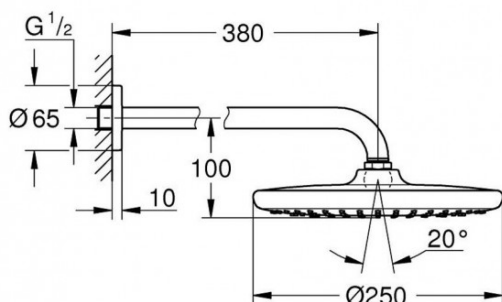

Με 5 χρόνια εργοστασιακή εγγύηση.