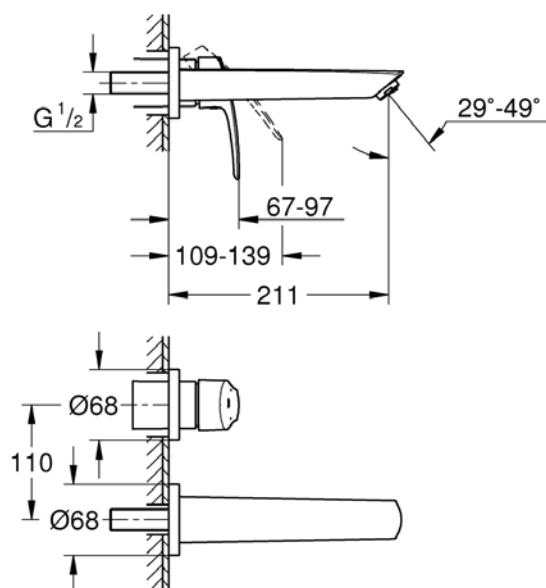

ΜΠΑΤΑΡΙΑ ΝΙΠΤΗΡΟΣ ΕΝΤΟΙΧΙΖΟΜΕΝΗ EUROSMART 293382433 GROHE

Κωδικός: **1301020202**

Επιτοίχια αναμεικτική μπαταρία νιπτήρος της σειράς Eurosmart, από την Grohe. Μια σύγχρονη πρόταση design ιδανική για να εξοικονομήσετε χώρο καθώς τοποθετείται στον τοίχο. Αποτελείται μόνο από τα εξωτερικά μέρη.

Κωδικός Grohe : 293382433

ΤΕΧΝΙΚΟ ΣΧΕΔΙΟ:

ΧΑΡΑΚΤΗΡΙΣΤΙΚΑ:

Τοποθέτηση σε : Νιπτήρα
Εγκατάσταση: Τοίχο
Φινίρισμα : Black Mat
Υλικό: Ορείχαλκος
Τύπος : Αναμεικτική
Προβολή : 211mm
Κεντρική απόσταση: 110mm
Όνομα σειράς : EUROSMART

*Δεν περιλαμβάνει βαλβίδα.

Επιπλέον Χαρακτηριστικά:
Μεταλλικός μοχλός & ροζέτα
Χωρίς εντοιχιζόμενο σώμα εγκατάστασης
Σε τελικής εγκατάστασης για 23571000
GROHE EcoJoy φίλτρο μπαταρίας 5.7 l/min
GROHE AquaGuide ρυθμιζόμενο φίλτρο
μπαταρίας

Απαραίτητος ο εσωτερικός
μηχανισμός 23571000

Με 5 χρόνια εργοστασιακή εγγύηση.

*Οι απεικονιζόμενες διαστάσεις του σχεδίου είναι σε mm