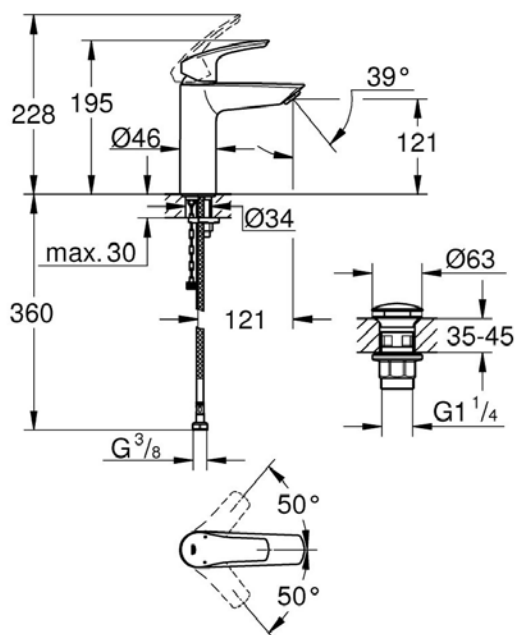

ΜΠΑΤΑΡΙΑ ΝΙΠΤΗΡΟΣ 23393243E Μ-ΜΕΓΕΘΟΣ BLACK MAT GROHE GROHE

Κωδικός: **1301020200**

Επικαθήμενη αναμεικτική μπαταρία νιπτήρος της σειράς Eurosmart, από την Grohe. Με κεραμικό μηχανισμό 28mm και σύστημα ταχείας εγκατάστασης, σε μαύρο ματ φινίρισμα.

Κωδικός Grohe: **23393243E**

ΧΑΡΑΚΤΗΡΙΣΤΙΚΑ:

Τοποθέτηση σε: Νιπτήρος
Εγκατάσταση: Επικαθήμενη
Φινίρισμα: Black Mat
Υλικό: Ορείχαλκος
Τύπος: Αναμεικτική
Ύψος μπαταρίας: 19,5cm
Σειρά: Eurosmart

*Περιλαμβάνει αυτόματη βαλβίδα (pop up).

Επιπλέον Χαρακτηριστικά:

Θερμοστατική προστασία
Μέγιστη θερμοκρασία ρυθμιζόμενη
Κεραμικό φυσίγγιο GROHE SilkMove 28mm
Ρυθμιζόμενος περιοριστής ταχύτητας ροής
Εσωτερικά μπαταρίας χωρίς μόλυβδο και νικέλιο
Ενσωματωμένες βαλβίδες αντεπιστροφής
Φίλτρα συγκράτησης ακαθαρσιών
Λειτουργία εξοικονόμησης νερού GROHE 4,2 l/min
Σύστημα εγκατάστασης GROHE FastFixation
Αυτόματη βαλβίδα 1 1/4".
Εύκαμπτοι σωλήνες σύνδεσης

Με 5 χρόνια εργοστασιακή εγγύηση.

ΤΕΧΝΙΚΟ ΣΧΕΔΙΟ:

*Οι απεικονιζόμενες διαστάσεις του σχεδίου είναι σε mm