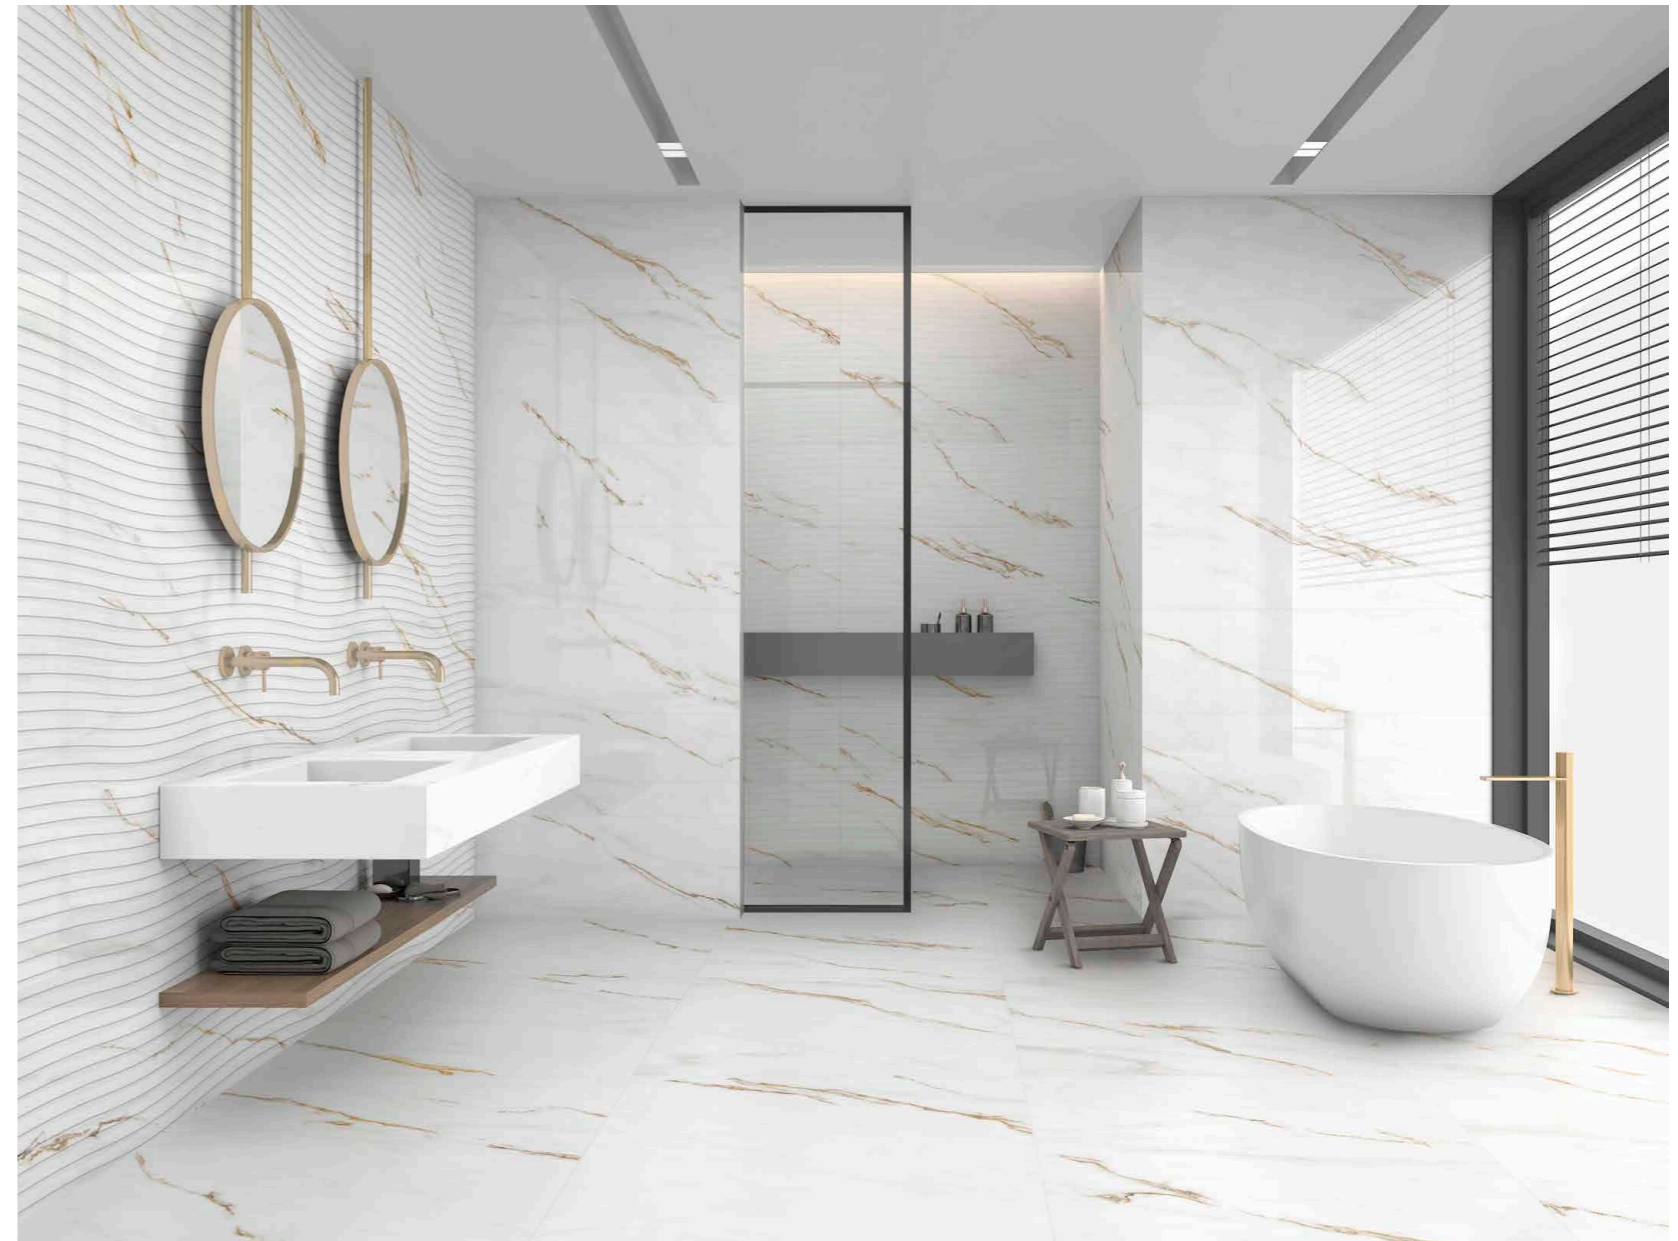

CERAMIC TILES

BIANCO

ΜΠΙΑΝΚΟ ΝΤΙ ΟΡΟ ΓΥΑΛ

(29,5x90)

0130900110

ΜΠΙΑΝΚΟ ΝΤΙ ΟΡΟ ΝΤΕΚΟΡ ΓΥΑΛ

(29,5x90)

0130900111

ΜΠΙΑΝΚΟ ΝΤΙ ΟΡΟ ΓΥΑΛ (29,5x90)

29,5x90

Επεξήγηση συμβόλων

	Εξωτερικής και Εσωτερικής χρήσης
	Εξωτερικής χρήσης
	Εσωτερικής χρήσης
	Δαπέδου
	Τοίχου
	Αντοχή σε παγετό
	Απορροφητικότητα νερού
	Πάχος
	Αντιχαρακτική αντοχή - σκληρότητα επιφάνειας
	Γρανίτης
	Color Body
	Ματ υφή
	Γυαλιστερή υφή
	Σατινέ
	Κοπή αρμών με laser
	Λαπάτο
	Ολόμαζο
	Κεραμικό
	Μέτρια εναλλαγή αποχρώσεων μεταξύ πλακιδίων στο ίδιο κιβώτιο
	<p>PEI I: (περιοχές πολύ ελαφριάς κίνησης (υπνοδωμάτια μόνο)</p> <p>PEI II: (περιοχές ελαφριάς κίνησης υπνοδωμάτια, μπάνια κτλ)</p> <p>PEI III: (περιοχές μέσης κίνησης κουζίνες, διάδρομοι, σαλόνια κτλ)</p> <p>PEI IV: (περιοχές αυξημένης κίνησης είσοδοι, ξενοδοχεία κτλ)</p> <p>PEI V: (περιοχές πολύ αυξημένης κίνησης δημόσιοι χώροι κτλ)</p>
	Αντιολισθητικότητα
	Κιβωτολόγιο (ποσότητα κιβωτίου)
	Παλετολόγιο: (ποσότητα παλέτας)