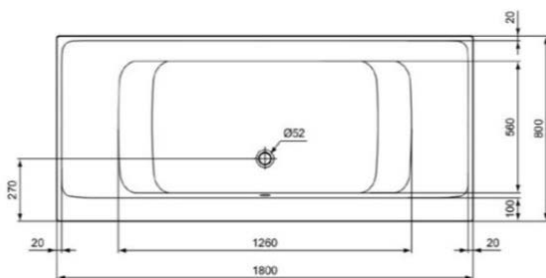

ΜΠΑΝΙΟ CONNECT AIR DUO 180x80cm ΛΕΥΚΟ IDEAL

Κωδικός: **1202010232**

Connect Air μπανιέρα ορθογώνια 180x80cm σε λευκό γυαλιστερό χρώμα και σχήμα DUO για εντοιχιζόμενη εγκατάσταση.

Κωδικός Ideal: **E106701**

ΤΕΧΝΙΚΟ ΣΧΕΔΙΟ:

ΧΑΡΑΚΤΗΡΙΣΤΙΚΑ:

Υλικό: Ακρυλικό
Χρώμα: Λευκό
Μήκος: 180cm
Πλάτος: 80cm
Ύψος: 15cm
Σχήμα: Ορθογώνια
Όνομα σειράς: Connect Air

- *Διατίθεται με γωνία στήριξης.
- *Οι ποδιές, η βάση στήριξης και η βαλβίδα πωλούνται χωριστά.
- *Συνδυάζεται απαραίτητα με την αυτόματη βαλβίδα, χρωμέ (T6037) και την βάση στήριξης (K7318)

Απαιρήτος εξοπλισμός:

Συνδυάζεται απαραίτητα με την αυτόματη βαλβίδα, χρωμέ (T6037) και την βάση στήριξης (K7318).

*Με 25 χρόνια εγγύηση

*Οι απεικονιζόμενες διαστάσεις του σχεδίου είναι σε mm