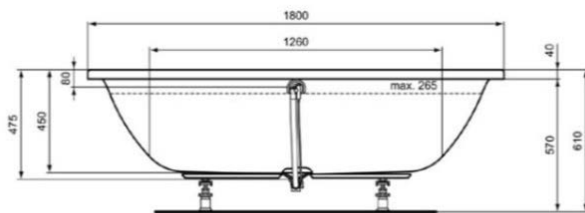

ΜΠΑΝΙΟ CONNECT AIR DUO 180x80cm ΛΕΥΚΟ IDEAL

Κωδικός: **1202010232**

Connect Air μπανιέρα ορθογώνια 180x80cm σε λευκό γυαλιστερό χρώμα και σχήμα DUO για εντοιχιζόμενη εγκατάσταση.

Κωδικός Ideal: **E106701**

ΤΕΧΝΙΚΟ ΣΧΕΔΙΟ:

ΧΑΡΑΚΤΗΡΙΣΤΙΚΑ:

Υλικό: Ακρυλικό
Χρώμα: Λευκό
Μήκος: 180cm
Πλάτος: 80cm
Ύψος: 15cm
Σχήμα: Ορθογώνια
Όνομα σειράς: Connect Air

- *Διατίθεται με γωνία στήριξης.
- *Οι ποδιές, η βάση στήριξης και η βαλβίδα πωλούνται χωριστά.
- *Συνδυάζεται απαραίτητα με την αυτόματη βαλβίδα, χρωμέ (T6037) και την βάση στήριξης (K7318)

Απαιρήτος εξοπλισμός:

Συνδυάζεται απαραίτητα με την αυτόματη βαλβίδα, χρωμέ (T6037) και την βάση στήριξης (K7318).

*Με 25 χρόνια εγγύηση

*Οι απεικονιζόμενες διαστάσεις του σχεδίου είναι σε mm