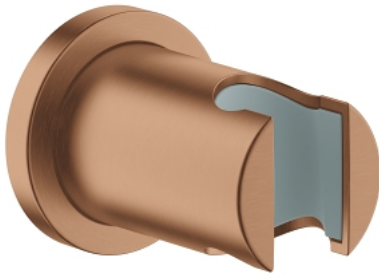

27 074 DL0 RAINSHOWER ΣΤΗΡΙΓΜΑ ΤΟΙΧΟΥ ΓΙΑ ΤΟ ΝΤΟΥΣ ΧΕΙΡΟΣ

ΠΕΡΙΓΡΑΦΗ ΠΡΟΪΟΝΤΟΣ

- χωρίς δυνατότητα ρύθμισης
- with round escutcheon
- GROHE StarLight finish

ΚΩΔΙΚΟΣ ΛΑΚΙΩΤΗ: 4002100096