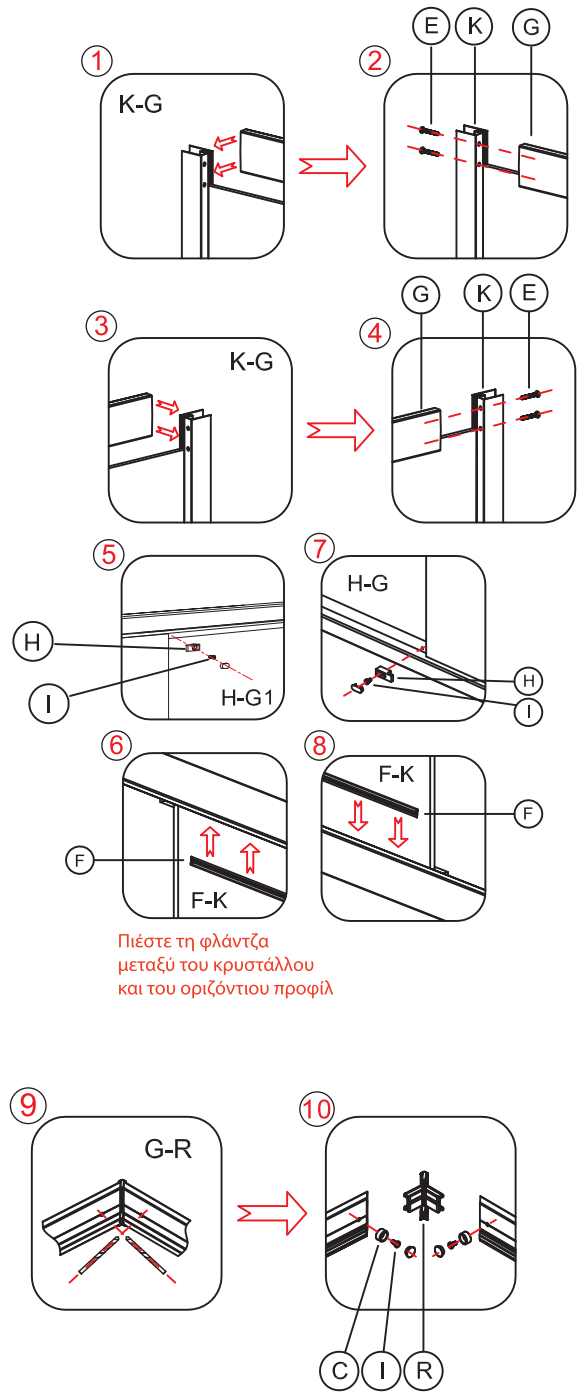

## ΤΟΠΟΘΕΤΗΣΗ ΝΤΟΥΖΙΕΡΑΣ

Η πλακόστρωση πρέπει να αρχίζει από το χείλος της ντουζιέρας, εξασφαλίζοντας αδιάβροχη εγκατάσταση.

## Απαιτούμενα Εργαλεία

m6h

mm

Αυτό το προϊόν είναι βαρύ και απαιτεί 2 ανθρώπους για την εγκατάστασή του.

<p>A</p>  <p>Ø6*30 X6</p>	<p>B</p>  <p>X2</p>	<p>C</p>  <p>X8</p>	<p>D</p>  <p>ST4.2*32 X6</p>	<p>E</p>  <p>ST3.5*25 X8</p>	<p>F</p>  <p>X4</p>
<p>G</p> <p>G1</p> <p>G3</p> <p>G2</p> <p>G4</p>  <p>X4</p>	<p>H</p>  <p>X4</p>	<p>I</p>  <p>ST3.5*9.5 X12</p>	<p>J</p>  <p>X4</p>	<p>K</p>  <p>X2</p>	<p>L</p>  <p>X2</p>
<p>M</p>  <p>X2</p>	<p>N</p>  <p>X2</p>	<p>O</p>  <p>X2</p>	<p>P</p>  <p>X2</p>	<p>Q</p>  <p>X4</p>	<p>R</p>  <p>X2</p>

Ροδάκια άνω

Ροδάκια κάτω

Ρύθμιση ύψους πόρτας

Lx1

Mx2

Nx2

Px2

M-O/N-K