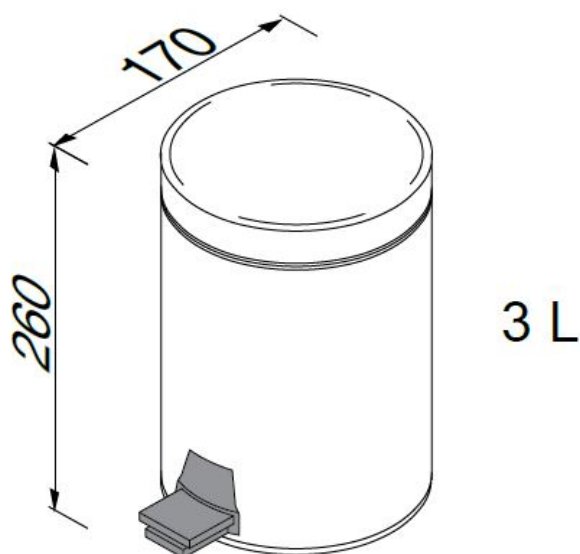

ΧΑΡΤΟΔΟΧΕΙΟ INOX 3L BRUSHED GOLD PVD GEESA

Κωδικός: **1406010033**

Επιδαπέδιο χαρτοδοχείο σε ματ χρυσό χρώμα με χωρητικότητα 3lt.

Κωδικός Geesa: **300-634-211**

ΤΕΧΝΙΚΟ ΣΧΕΔΙΟ:

*Οι απεικονιζόμενες διαστάσεις του σχεδίου είναι σε mm