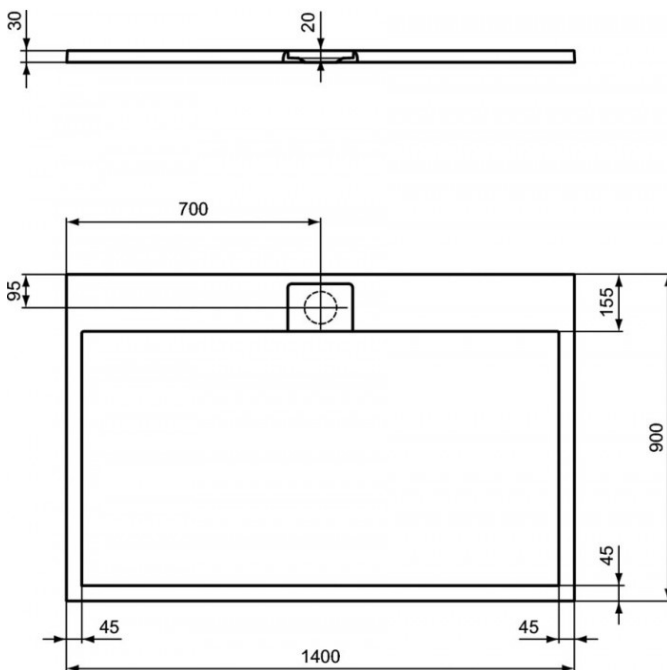

ΝΤΟΥΖΙΕΡΑ ΤΕΧΝΗΤΗ ΠΕΤΡΑ 140x90x3 ULTRA FLAT S ILIFE SAND IDEAL

Κωδικός: **1120020065**

Ορθογώνια ντουζιέρα από τεχνητή πέτρα ρητίνης Ultra Flat S iLife με προφίλ χαμηλού ύψους 3cm και διάστασης 140x90cm. Είναι κατάλληλη τόσο για ένθετη, όσο και για ελεύθερη τοποθέτηση.

ΤΕΧΝΙΚΟ ΣΧΕΔΙΟ:

Κωδικός: **T5222FT**

ΧΑΡΑΚΤΗΡΙΣΤΙΚΑ:

Υλικό: Τεχνητή πέτρα ρητίνης
Χρώμα: Sand-Μπεζ
Μήκος (cm): 140
Πλάτος (cm): 90
Πάχος (cm): 3
Σχήμα: Ορθογώνιο
Τεχνολογία: Ideal Solid
Όνομα σειράς: Ultra Flat S iLife

Το κάλυμμα βαλβίδας περιλαμβάνεται.

Με 5 χρόνια εργοστασιακή εγγύηση

*Οι απεικονιζόμενες διαστάσεις του σχεδίου είναι σε mm