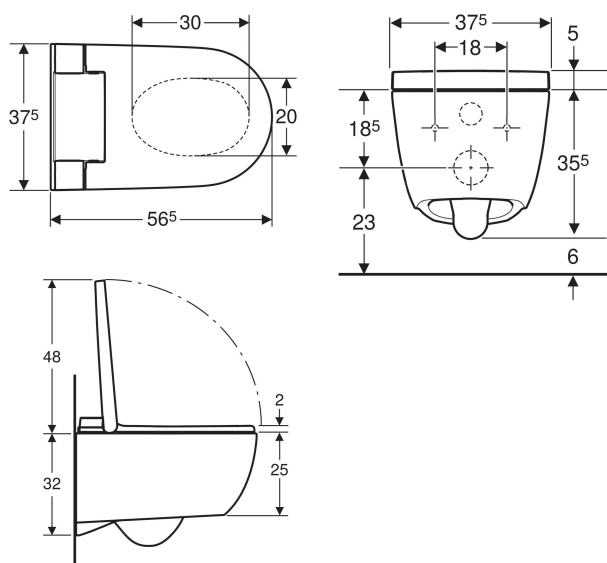

ΛΕΚΑΝΗ ΚΡΕΜΑΣΤΗ AQUACLEAN ALBA RIMLESS ME SOFT CLOSE ΚΑΠΑΚΙ GEBERIT

Κωδικός: 1116030028

Ηλεκτρονική κρεμαστή λεκάνη AquaClean Alba, οριζόντια αποχέτευσης, λευκής πορσελάνης, τεχνολογίας Rimless με λειτουργίες μπιντέ και στεγνώματος, από την Geberit.

Περιλαμβάνεται καπάκι με ελεγχόμενο κλείσιμο soft closing system.

Κωδικός Geberit: 146.350.01.1

ΤΕΧΝΙΚΟ ΣΧΕΔΙΟ:

ΧΑΡΑΚΤΗΡΙΣΤΙΚΑ

- Σειρά: AquaClean Alba
- Τύπος: Λεκάνη τουαλέτας Rimless
- Εγκατάσταση: Κρεμαστή
- Αποχέτευση: Οριζόντια
- Μέγεθος (ΠxBxΥ, mm): 375x565x355
- Χρώμα: Λευκό
- Βαθμός προστασίας: IPX4
- Ονομαστική τάση: 230 V AC
- Συχνότητα δικτύου: 50 Hz
- Κατανάλωση ισχύος: 850 W
- Κατανάλωση ενέργειας σε κατάσταση αναμονής: 0,5 W
- Πίεση ροής: 0,5-10 bar
- Θερμοκρασία λειτουργίας: 5-40 °C
- Θερμ. νερού, εύρος ρύθμισης: 34-40 °C
- Χρόνος ψεκασμού 20 δευτερόλεπτα
- Μέγιστο φορτίο καθίσματος: 150 kg

*Απαιτείται παροχή νερού και ρεύματος

*Οι απεικονιζόμενες διαστάσεις του σχεδίου είναι σε cm

Με 2 χρόνια εργοστασιακή εγγύηση.