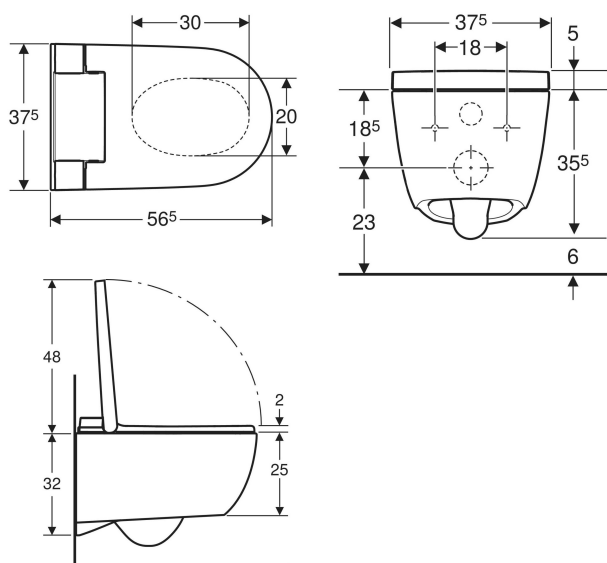

## ΛΕΚΑΝΗ ΚΡΕΜΑΣΤΗ AQUACLEAN ALBA RIMLESS ME SOFT CLOSE ΚΑΠΑΚΙ GEBERIT

Κωδικός: 1116030028

Ηλεκτρονική κρεμαστή λεκάνη AquaClean Alba, οριζόντια αποχέτευση, λευκής πορσελάνης, τεχνολογίας Rimless με λειτουργίες μπιντέ, από την Geberit. Περιλαμβάνεται καπάκι με ελεγχόμενο κλείσιμο soft closing system.

Κωδικός Geberit: 146.350.01.1

### ΧΑΡΑΚΤΗΡΙΣΤΙΚΑ

- Σειρά: AquaClean Alba
- Τύπος: Λεκάνη τουαλέτας Rimless
- Εγκατάσταση: Κρεμαστή
- Αποχέτευση: Οριζόντια
- Μέγεθος (ΠxBxΥ, mm): 375x565x355
- Χρώμα: Λευκό
- Βαθμός προστασίας: IPX4
- Ονομαστική τάση: 230 V AC
- Συχνότητα δικτύου: 50 Hz
- Κατανάλωση ισχύος: 850 W
- Κατανάλωση ενέργειας σε κατάσταση αναμονής: 0,5 W
- Πίεση ροής: 0,5-10 bar
- Θερμοκρασία λειτουργίας: 5-40 °C
- Θερμ. νερού, εύρος ρύθμισης: 34-40 °C
- Χρόνος ψεκασμού 20 δευτερόλεπτα
- Μέγιστο φορτίο καθίσματος: 150 kg