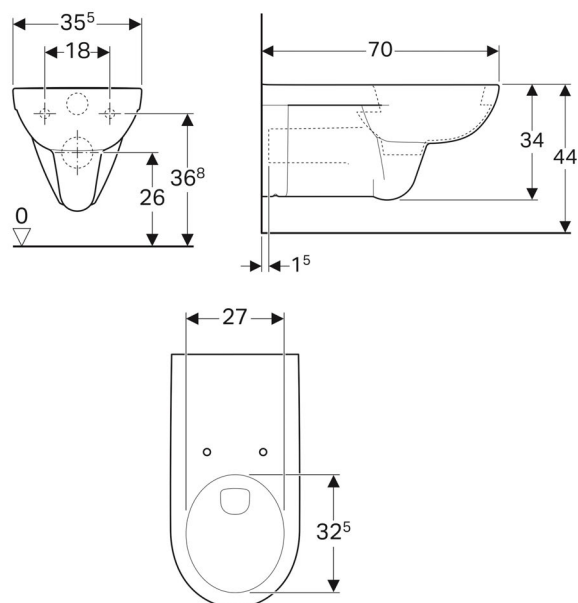

ΛΕΚΑΝΗ ΚΡΕΜΑΣΤΗ SELNOVA COMFORT ΛΕΥΚΗ GEBERIT

Κωδικός: 1116030027

Κρεμαστή λεκάνη από λευκή γυαλιστερή πορσελάνη, μεγάλης προβολής 70cm, στρογγυλή, της σειράς Selnova Comfort. Οι λύσεις Geberit Selnova Comfort επιτρέπουν στους ηλικιωμένους και σε άτομα με μειωμένη κινητικότητα να διατηρήσουν την ανεξαρτησία τους στο μπάνιο χωρίς συμβιβασμούς στην ποιότητα των εξαρτημάτων.

*Δεν περιλαμβάνεται το καπάκι.

ΤΕΧΝΙΚΟ ΣΧΕΔΙΟ:

Κωδικός Geberit: 500.261.01.1

ΧΑΡΑΚΤΗΡΙΣΤΙΚΑ

- Σειρά: Selnova Comfort
- Τύπος: Λεκάνη τουαλέτας
- Εγκατάσταση: Κρεμαστή
- Αποχέτευση: Οριζόντια
- Μέγεθος (ΠxΒxΥ, mm): 355x700x340
- Απόσταση οπών για καπάκι: 15,5cm
- Υλικό: Πορσελάνη (Vitreous china)
- Μεγάλη προβολή
- Για εντοιχισμένα καζανάκια
- Κατάλληλη για εργονομική χρήση AMEA
- Type 1, Χωρητικότητα 6 /4 l, σύμφωνα με το EN 997