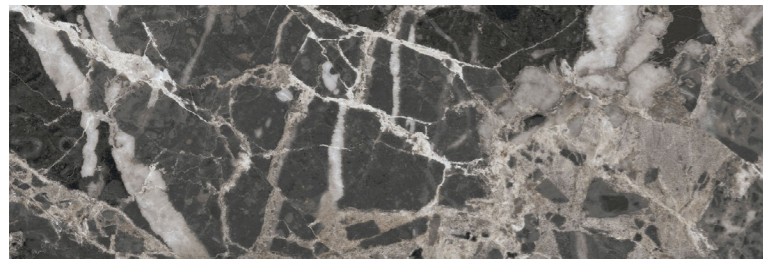

ENKANTO ANΘPAΣITE GYAL
(25x75)
0125750076