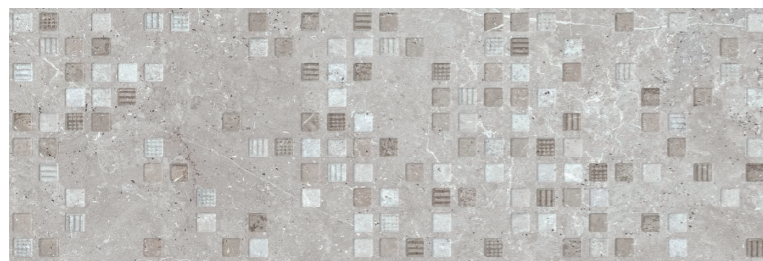

CERAMIC TILES

ENCANTO

Λακώτης
Piccadilly tiles

Υφος Μαρμάρου

ENKANTO GKREI SAT
(25x75)
0125750077

ENKANTO MOZ GKREI MAT
(25x75)
0125750079

ENKANTO FOYAIT MAT (25x75cm)

25x75

CERAMIC TILES

ENCANTO

ENKANTO GOYAIT GYAL
(25x75)
0125750078

ENKANTO ANΘPAΣITE GYAL
(25x75)
0125750076

ENKANTO GOYAIT MAT (25x75cm)

25x75

Λακώτης
Piccadilly tiles

Υφος Μαρμάρου

Επεξήγηση συμβόλων

	Εξωτερικής και Εσωτερικής χρήσης
	Εξωτερικής χρήσης
	Εσωτερικής χρήσης
	Δαπέδου
	Τοίχου
	Αντοχή σε παγετό
	Απορροφητικότητα νερού
	Πάχος
	Αντιχαρακτική αντοχή - σκληρότητα επιφάνειας
	Γρανίτης
	Color Body
	Ματ υφή
	Γυαλιστερή υφή
	Σατινέ
	Carving Effect
	Κοπή αρμών με laser
	Λαπάτο
	Ολόμαζο
	Κεραμικό
	Χρωματικές Διαβαθμίσεις
	<p>PEI I: (περιοχές πολύ ελαφριάς κίνησης (υπνοδωμάτια μόνο) PEI II: (περιοχές ελαφριάς κίνησης υπνοδωμάτια, μπάνια κτλ) PEI III: (περιοχές μέσης κίνησης κουζίνες, διάδρομοι, σαλόνια κτλ) PEI IV: (περιοχές αυξημένης κίνησης είσοδοι, ξενοδοχεία κτλ) PEI V: (περιοχές πολύ αυξημένης κίνησης δημόσιοι χώροι κτλ)</p>
	Αντιολισθητικότητα
	Κιβωτολόγιο (ποσότητα κιβωτίου)
	Παλετολόγιο: (ποσότητα παλέτας)