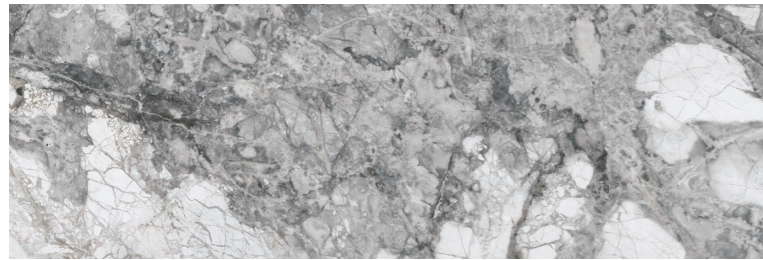

CERAMIC TILES

ENCANTO

ENKANTO GOYAIT GYAL
(25x75)
0125750078