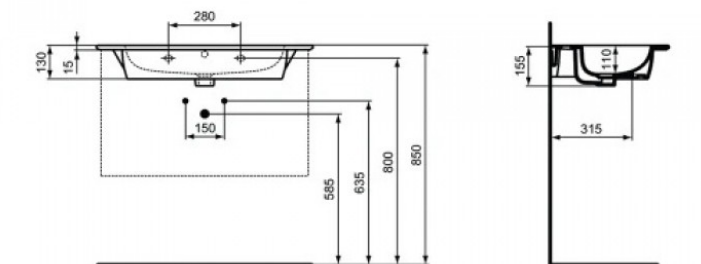

ΝΙΠΤΗΡΑΣ ΕΠΙΠΛΟΥ iLIFE 84x46cm ΟΡΘΟΓΩΝΙΟΣ ΛΕΥΚΟΣ IDEAL

Κωδικός: **1114010072**

Ένθετη τοποθέτηση νιπτήρα με μια οπή για μπαταρία από λευκή πορσελάνη και γυαλιστερό φινίρισμα για τοποθέτηση σε τοίχο της Ideal Standard. Διαθέτει μεσαίο βάθος 9,5-12,9cm.

Κωδικός Ideal: **T462001**

ΤΕΧΝΙΚΟ ΣΧΕΔΙΟ:

ΧΑΡΑΚΤΗΡΙΣΤΙΚΑ

Διαστάσεις: 84x46cm
Με υπερχειλίση
Με 1 οπή για μπαταρία
Τοποθέτηση: Τοίχος/ Κολώνα
Χρώμα: Λευκό
Σχήμα: Ορθογώνιος
Υλικό: Πορσελάνη

*Με 25 χρόνια εγγύηση.