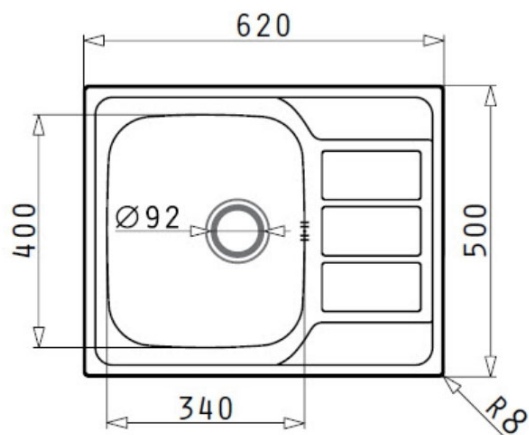

ΝΕΡΟΧΥΤΗΣ ΑΝΟΞΕΙΔΩΤΟΣ ATHENA 1B 1D 62x50cm ΣΑΤΙΝΕ PYRAMIS

Κωδικός: **1601010111**

Ανοξείδωτος νεροχύτης με μονή γούρνα σε διάσταση 62x50cm για ένθετη τοποθέτηση με πάγκο αριστερά και αντιστρεφόμενη γούρνα. Είναι κατάλληλος για εντοιχισμό σε ντουλάπι 45cm.

ΤΕΧΝΙΚΟ ΣΧΕΔΙΟ:

*Στην συσκευασία περιλαμβάνονται αυτόματη βαλβίδα και σифόν.

Κωδικός Pyramis: **100187601**

*Εγγύηση εφ' όρου ζωής

Βάση Ντουλάπι (cm)	Εξωτερική Διάσταση Μ/Π (mm)	Διάσταση Γούρνας Μ/Π/Υ (mm)	Βαλβίδα/ Υπερχείλιση
45	620x500	340x400x180	ΝΑΙ